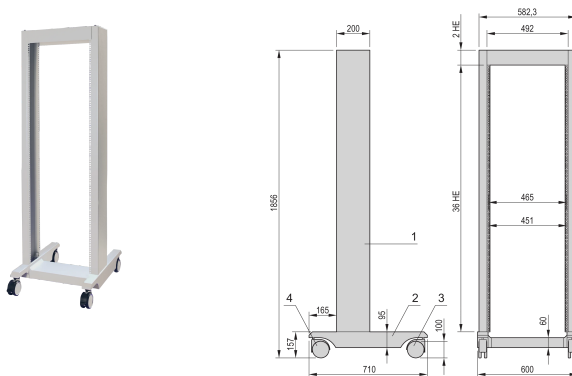

Labrack mobile 19"

RÉFÉRENCE CATALOGUE

10117-498

Rack à châssis ouvert avec une capacité de charge de 200 kg et une profondeur de châssis recommandée jusqu'à 400 mm, idéal pour l'électronique générale, les tests et mesures, les applications audio/vidéo et la radiodiffusion.

CERTIFICATIONS

FONCTIONS

Charge fixe admissible de 200 kg à un centre de gravité défini au centre du labrack

Profondeur de châssis max. recommandée 400 mm

ATTRIBUTS DU PRODUIT

Type de produit: Rack

Famille de produits: Labrack

Matériau du bâti: Acier

Hauteur du rack: 36U

Hauteur: 1856mm

Largeur: 600mm

Profondeur: 710mm

Charge statique: 200kg

Conformité: CEI 60297-3-100

Finition: Revêtement poudré