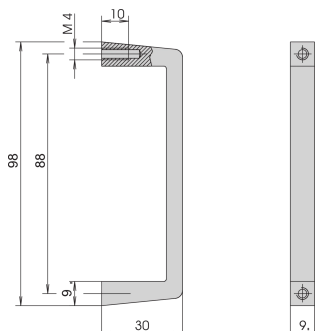

Poignée avant, largeur 9 mm, hauteur 98 mm

RÉFÉRENCE CATALOGUE

10501-003

Poignée avant fine, profilé aluminium, 9 mm. Poignée à visser de l'intérieur.

CERTIFICATIONS

FONCTIONS

Charge statique admissible 30 kg/paire

Poignée à visser de l'intérieur

ATTRIBUTS DU PRODUIT

Type de produit: Poignée

Compatible avec: Bacs à cartes; Châssis; Faces avant

Type de poignée: Droit

Largeur: 9mm

Matériau: Aluminium

Couleur: Argent

Charge statique: 30kg

Quantité par colis: 1

Finition: Anodisé

INFORMATIONS PRODUIT COMPLÉMENTAIRES

Veillez noter que certains articles sont livrés selon des tailles de lots définies (SPQ, par ex. 5 pièces, 10 pièces, 50 pièces, etc.). Dans le cas d'une quantité commandée différente (par ex. 2 pièces), la quantité pourra être automatiquement augmentée à la taille de lot supérieure = lot de livraison standard.