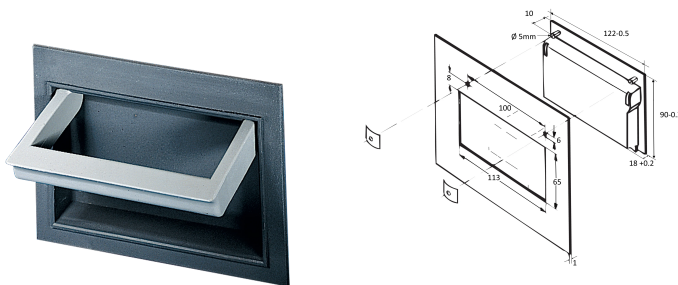

Poignée abattante en plastique

RÉFÉRENCE CATALOGUE

10505-014

Les poignées-coquilles prémontées peuvent être remplacées par des poignées abattantes.

CERTIFICATIONS

FONCTIONS

Charge statique admissible 20 kg/paire

Blocage en position encastrée et en position relevée

Pour indice de protection de coffret jusqu'à IP 40

ATTRIBUTS DU PRODUIT

Type de produit: Poignée

Type: Statique

Compatible avec: Coffrets

Type de poignée: Poignée abattante

Matériau: Polyamide 6

Couleur: Gris

Charge statique: 20kg

Quantité par colis: 1

Net Weight: 0.088kg

INFORMATIONS PRODUIT COMPLÉMENTAIRES

Veillez noter que certains articles sont livrés selon des tailles de lots définies (SPQ, par ex. 5 pièces, 10 pièces, 50 pièces, etc.). Dans le cas d'une quantité commandée différente (par ex. 2 pièces), la quantité pourra être automatiquement augmentée à la taille de lot supérieure = lot de livraison standard.