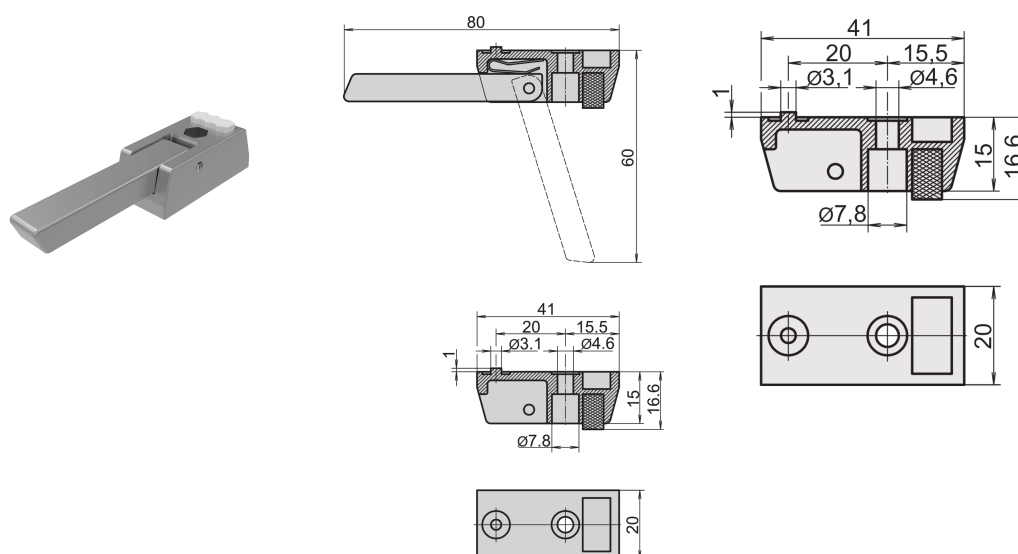

# Pied aluminium moulé avec béquille

## RÉFÉRENCE CATALOGUE

10603-002

Les pieds-béquilles en aluminium moulé peuvent être fixés sous le coffret. Disponible avec ou sans fonction de béquille.  
Couleur RAL 9006 Blanc Aluminium.

## FONCTIONS

Le positionnement du coffret est sécurisé par des inserts en caoutchouc antidérapants

Pour remplacer les pieds standard

Charge admissible : 50 kg par pied, poids maximal du coffret 40 kg

Des trous de fixation sont prévus sous le coffret