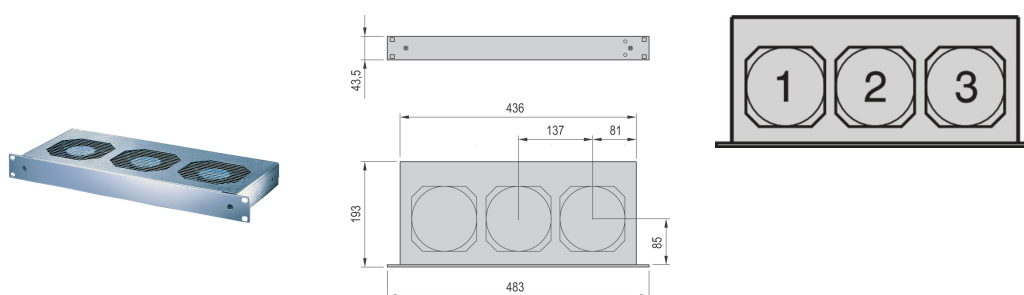

Tiroir de ventilation 19", 1 U, 3 ventilateurs, 230 VAC

RÉFÉRENCE CATALOGUE

10713-100

Tiroir de ventilation 1 U à intégrer dans la baie.

CERTIFICATIONS

FONCTIONS

Arrêt traction mécanique pour cordon secteur

Adaptation possible sur un bac à cartes

Protection contre les contacts accidentels conformément à la norme DIN EN ISO 13857

ATTRIBUTS DU PRODUIT

Type de produit: Système de ventilation

Tension d'entrée CA: 230V

Quantité par colis: 1

Finition: Aluzinc; Anodisé

Matériau: Acier; Aluminium

Net Weight: 3.29kg

INFORMATIONS PRODUIT COMPLÉMENTAIRES

Veuillez commander séparément le câble secteur.

Large plage de tension d'entrée (86 ... 264 VAC) disponible sur demande.