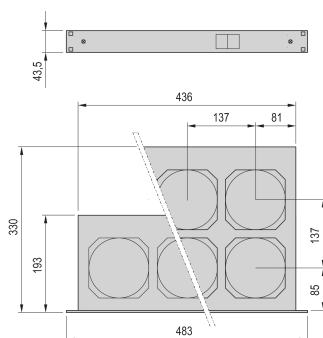

Tiroir de ventilation 19", 1 U, avec interrupteur avant, 6 ventilateurs, 230 VAC

RÉFÉRENCE CATALOGUE

10713-112

Interrupteur secteur éclairé en façade pour les appareils à courant alternatif, couplé à une prise secteur supplémentaire à l'arrière

CERTIFICATIONS

FONCTIONS

Adaptation possible sur un bac à cartes

Protection contre les contacts accidentels conformément à la norme DIN EN ISO 13857