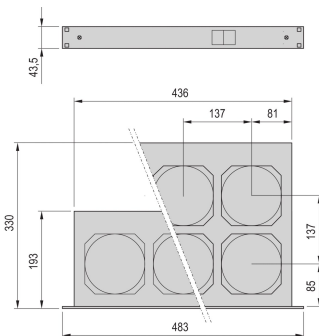

Tiroir de ventilation 19", 1 U, avec interrupteur avant, 6 ventilateurs, 115 VAC

RÉFÉRENCE CATALOGUE

10713-114

Interrupteur secteur éclairé en façade pour les appareils à courant alternatif, couplé à une prise secteur supplémentaire à l'arrière

CERTIFICATIONS

FONCTIONS

Adaptation possible sur un bac à cartes

Protection contre les contacts accidentels conformément à la norme DIN EN ISO 13857