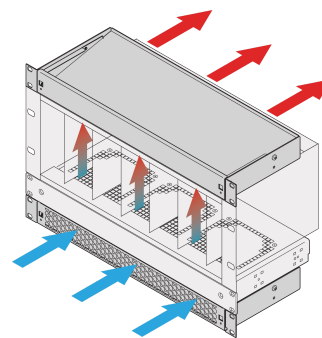

Déflecteur d'air 1 U pour tiroir de ventilation 19" 3 Ventilateurs, face avant pleine, 193 mm, RAL 7035

RÉFÉRENCE CATALOGUE

10713-146

Déflecteur d'air de hauteur 1 U pour guider l'air de l'avant vers le haut ou du bas vers l'arrière.

CERTIFICATIONS

FONCTIONS

Options de montage : – Un guide d'air : l'air froid est attiré par l'avant et guidé vers le haut – Deux guides d'air: l'air froid est attiré par l'avant, l'air froid est aspiré par l'avant, dévié vers le haut puis évacué par l'arrière (voir schéma ci-contre)

Refroidissement optimisé avec tiroirs de ventilation 19"

L'accumulation verticale de chaleur est évitée grâce à une meilleure circulation d'air

Filtre à poussière en option, interchangeable même en fonctionnement