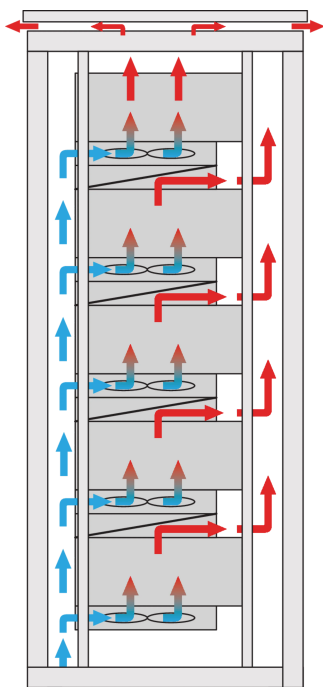

Déflecteur d'air 1 U pour tiroir de ventilation 19" 3 Ventilateurs, face avant pleine, 193 mm, RAL 7035

RÉFÉRENCE CATALOGUE

10713-146

Déflecteur d'air de hauteur 1 U pour guider l'air de l'avant vers le haut ou du bas vers l'arrière.

CERTIFICATIONS

FONCTIONS

Options de montage : – Un guide d'air : l'air froid est attiré par l'avant et guidé vers le haut – Deux guides d'air: l'air froid est attiré par l'avant, l'air froid est aspiré par l'avant, dévié vers le haut puis évacué par l'arrière (voir schéma ci-contre)

Refroidissement optimisé avec tiroirs de ventilation 19"

L'accumulation verticale de chaleur est évitée grâce à une meilleure circulation d'air

Filtre à poussière en option, interchangeable même en fonctionnement