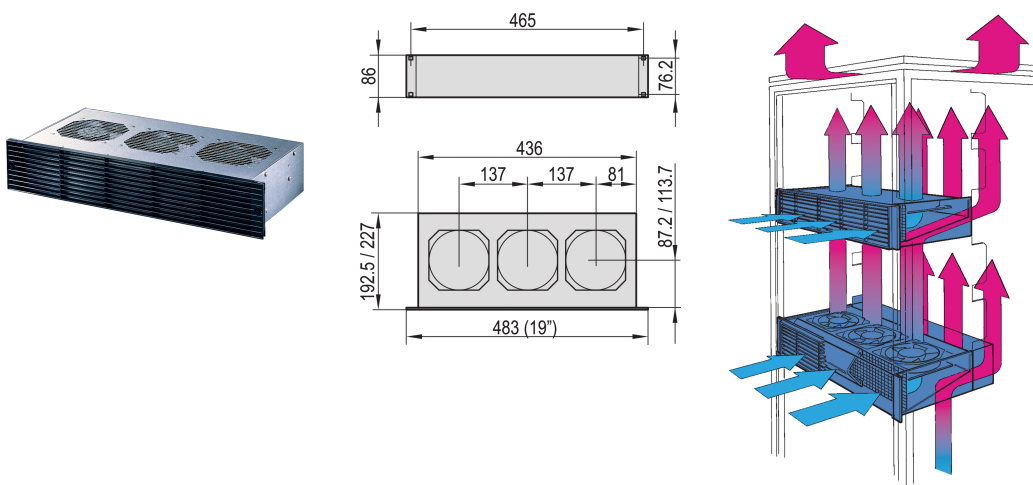

Tiroir de ventilation 19", 2 U, Axial, 115 VAC, profondeur de carte 160 mm, 300 - 330 m³h

RÉFÉRENCE CATALOGUE

10713-520

Tiroir de ventilation à prise d'air avant.

CERTIFICATIONS

FONCTIONS

Protection contre les contacts accidentels conformément à la norme DIN EN ISO 13857

Un déflecteur intégré empêche l'accumulation de la chaleur au niveau des modules placés sous le tiroir de ventilation

Adaptation possible sur un bac à cartes

Unité de ventilation arrière en option, 2 U, pour ventilation active des modules placés sous le tiroir de ventilation

ATTRIBUTS DU PRODUIT

Type de produit: Système de ventilation

Tension d'entrée CA: 115V

Quantité par colis: 1

Finition: Aluzinc

Matériau: Acier; Polypropylène

Net Weight: 3.38kg

INFORMATIONS PRODUIT COMPLÉMENTAIRES