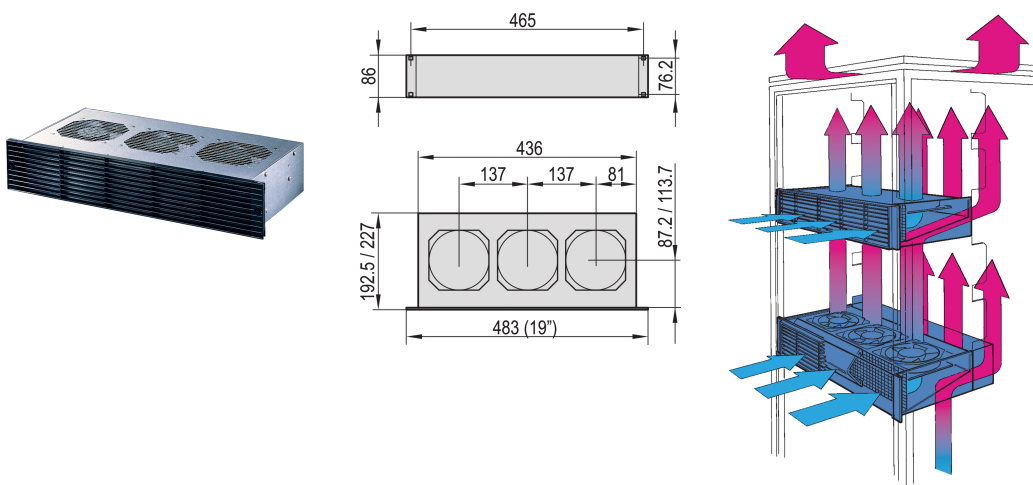

Tiroir de ventilation 19", 2 U, Axial, 230 VAC, profondeur de carte 220 mm, 445 - 530 m³h

RÉFÉRENCE CATALOGUE

10713-526

Tiroir de ventilation à prise d'air avant.

CERTIFICATIONS

FONCTIONS

Protection contre les contacts accidentels conformément à la norme DIN EN ISO 13857

Un déflecteur intégré empêche l'accumulation de la chaleur au niveau des modules placés sous le tiroir de ventilation

Adaptation possible sur un bac à cartes

Unité de ventilation arrière en option, 2 U, pour ventilation active des modules placés sous le tiroir de ventilation

ATTRIBUTS DU PRODUIT

Type de produit: Système de ventilation

Tension d'entrée CA: 230V