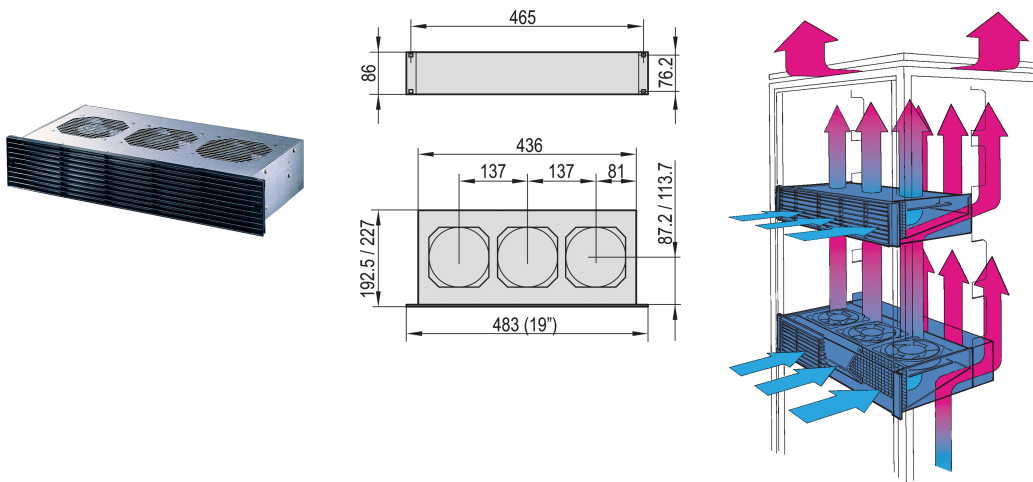

Tiroir de ventilation 19", 2 U, Axial, 230 VAC, profondeur de carte 160 mm, 445 - 530 m³h

RÉFÉRENCE CATALOGUE

10713-534

Tiroir de ventilation à prise d'air avant.

CERTIFICATIONS

FONCTIONS

Protection contre les contacts accidentels conformément à la norme DIN EN ISO 13857

Un déflecteur intégré empêche l'accumulation de la chaleur au niveau des modules placés sous le tiroir de ventilation

Adaptation possible sur un bac à cartes

Unité de ventilation arrière en option, 2 U, pour ventilation active des modules placés sous le tiroir de ventilation

ATTRIBUTS DU PRODUIT

Type de produit: Système de ventilation

Tension d'entrée CA: 230V