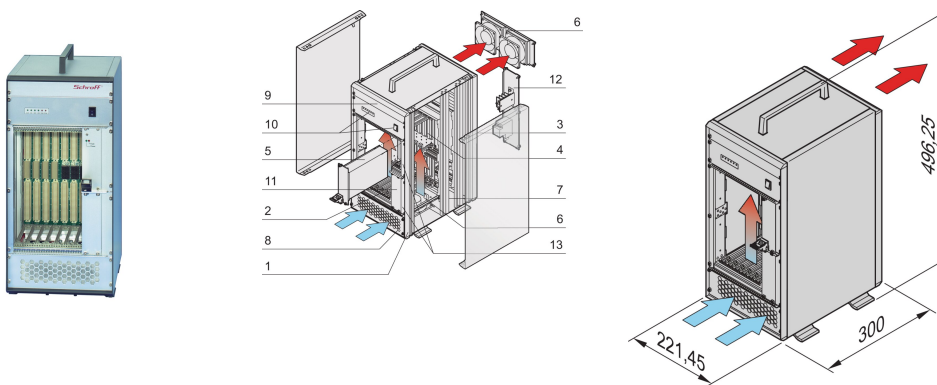

# Système VXS, tour, 5 U, 7 slot, alimentation enfichable

## RÉFÉRENCE CATALOGUE

10836-060

Système VXS version tour pour 7 cartes VXS 6 U, 160 mm. Avec option Rear I/O. L'alimentation du système est fournie par une alimentation enfichable Open Frame.

Backplane VXS/VME64x4 slot VME64x, 6 U, avec connecteur P0, 3 slots VXS Payload reliés en anneau

Dissipation thermique assurée par 4 ventilateurs, refroidissement de l'avant vers l'arrière ; température régulée avec module de régulation du ventilateur (FCM)

## ATTRIBUTS DU PRODUIT

Type de produit: Système

Profondeur: 300mm

Hauteur: 496.25mm

Largeur: 221.45mm

Puissance: 250W

Net Weight: 13.5kg