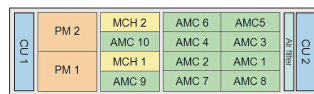

# Systeme MTCA.0 pour 10 modules AMC Single Full-Size, 3 U, 84 F

## RÉFÉRENCE CATALOGUE

11850-011

Le panier à cartes AMC double sur le côté droit peut contenir 4 AMC Double Full-Size, avec le kit de fractionnement optionnel, 8 AMC Single Full-Size

## FONCTIONS

Conforme à la spécification PICMG MTCA.0 R1.0

3 U, Système de bac à cartes 19" pour 10 modules AdvancedMC Single Full-Size, 2 MCH Single Full-Size et 2 modules d'alimentation avec largeur jusqu'à 12 F