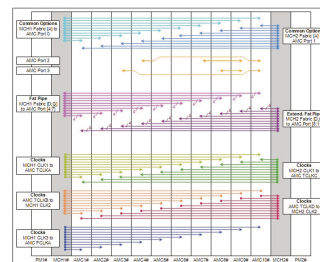

## RÉFÉRENCE CATALOGUE

11850-011

Le panier à cartes AMC double sur le côté droit peut contenir 4 AMC Double Full-Size, avec le kit de fractionnement optionnel, 8 AMC Single Full-Size