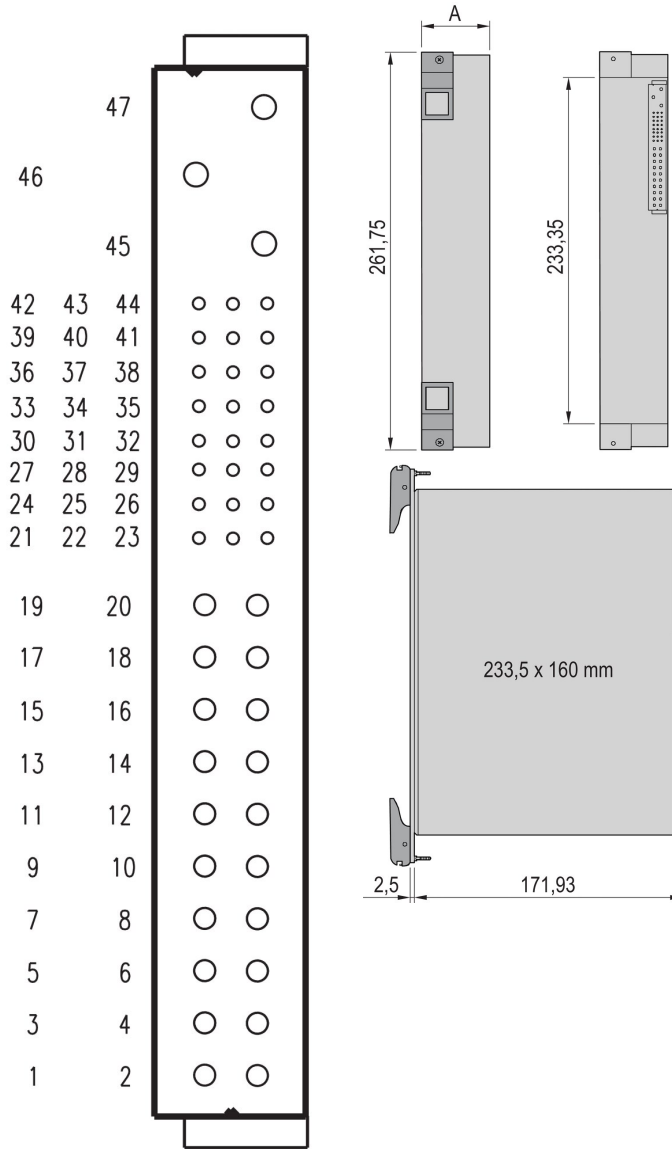

Alimentation électrique 19" enfichable avec connecteur P47 pour applications CompactPCI.

CERTIFICATIONS

FONCTIONS

Connecteur P47 et signalisation CompactPCI