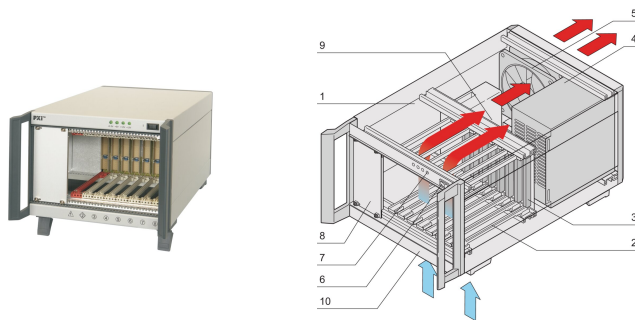

Systeme PXI avec alimentation ATX, 4 U, 8 slots, 44 F

RÉFÉRENCE CATALOGUE

14579-008

Châssis de table PXI avec panier à cartes vertical pour huit cartes 3 U et alimentation électrique intégrée.

CERTIFICATIONS

FONCTIONS

System in accordance with IEC 60297-3-101, -102, -103; IEEE 1101.1, 1101,10/11) ; carte fond de panier, conforme à PICMG rév. 3.0 et PXI 2.0

Châssis de bureau PXI, 4 U, 44 F avec panier à cartes vertical. Format de carte avant : 3 U, 160 mm

Carte fond de panier, 8 slots, 3 U, 64 bits, Slot système gauche

Dissipation thermique avec circulation d'air du bas vers l'arrière

Alimentation ATX 400 W, à large plage d'entrée AC, avec interrupteur à l'arrière

Carte fond de panier avec commutation d'horloge interne / externe

ATTRIBUTS DU PRODUIT

Type de produit: Système

Nombre de Slots: 8

Type: Sur table

Type de cartes fond de panier: 3 U CompactPCI avec PXIbus

Transfert de données: Bus PCI 64 bits