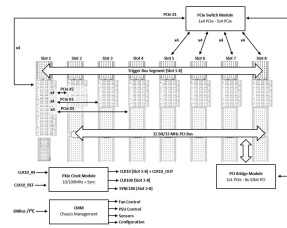

Système PXI Express, 4 U, 8 slots, Gen 3

RÉFÉRENCE CATALOGUE

14579-030

Châssis sur table PXI Express pour un régulateur de système PXI Express avec une largeur maximale 16 F et 7 cartes PXI ou PXI Express avec une largeur de 4 F.

CERTIFICATIONS

FONCTIONS

Châssis de table PXI Express, 4 U, 44 F

1 slot système PXIe et 7 slots hybrides

Commutation PCIe Gen 3 ultra-haute performance avec un emplacement système à quatre liens (4x4) par défaut

Type: Sur table

Type de cartes fond de panier: PXI Express, configuration 4 liaisons

Transfert de données: PCIe Gen3

Alimentation par slot: 50W

Tension d'entrée CA: 100 – 240V

Direction de la circulation d'air: Du bas vers l'arrière