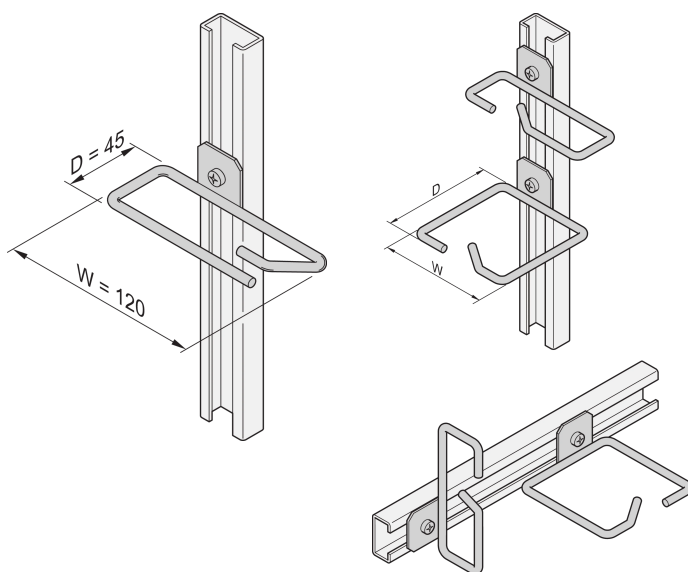

Anneau guide-câbles pour glissière C, acier, 120 x 45 mm

RÉFÉRENCE CATALOGUE

20118-339

Les anneaux guide-câbles peuvent être fixés à des glissières fixes, des panneaux support de câbles, etc.

CERTIFICATIONS

FONCTIONS

Anneau guide-câbles pour profil C

ATTRIBUTS DU PRODUIT

Matériau: Acier

Quantité par colis: 4

Finition: Zingué

Famille de produits: Labrack

Type de produit: Anneau guide-câbles