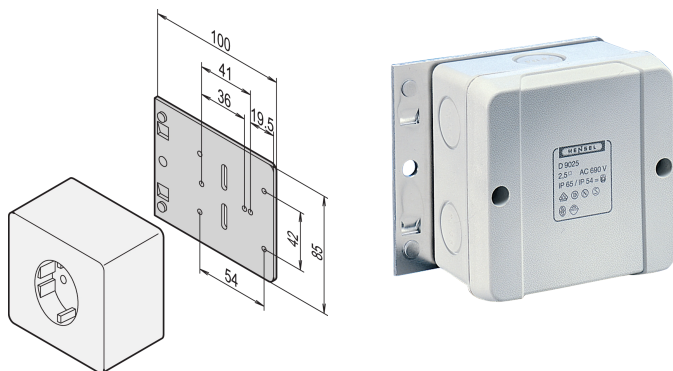

Plaque de montage pour prises simples

RÉFÉRENCE CATALOGUE

20118-537

Plaque de montage pour prise simple.

CERTIFICATIONS

FONCTIONS

Pour toutes les prises disponibles dans le commerce

ATTRIBUTS DU PRODUIT

Type de produit: Platine de montage

Matériau: Aluminium

Quantité par colis: 1

Net Weight: 0.08kg

INFORMATIONS PRODUIT COMPLÉMENTAIRES

Prise en saillie non incluse dans la gamme de produits SCHROFF.

AVERTISSEMENT