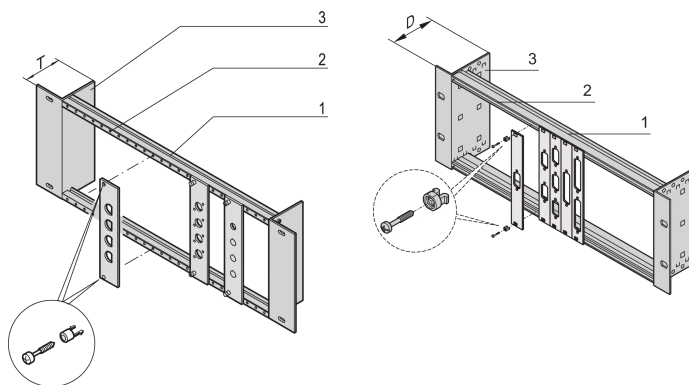

# Support de module 19" sans arrêt traction

## RÉFÉRENCE CATALOGUE

20118-630

Le support du module est nécessaire pour le montage des faces avant de largeur partielle avec des découpes D-SUB, de type ST 3 ou FDDI, avec ou sans glissière d'arrêt traction.