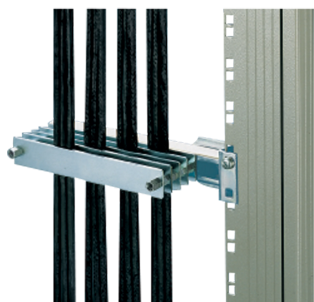

# Bride serre-câble sandwich pour profil C

## RÉFÉRENCE CATALOGUE

20118-740

Bride serre-câbles sandwich pour rail DIN.

## FONCTIONS

Pour câbles de diamètre 4 ... 7 mm, largeur utile 190 mm

Jusqu'à 5 superpositions possibles

## ATTRIBUTS DU PRODUIT

Type de produit: Bride de câblage

Finition: Zingué

Matériau: Acier

Net Weight: 0.925kg

Quantité par colis: 1