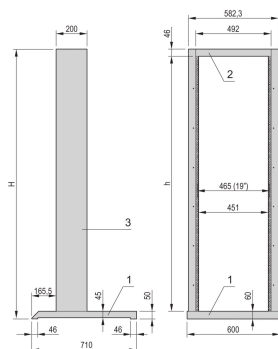

Socle fixe à bâti ouvert 19" Labrack

RÉFÉRENCE CATALOGUE

20118-743

Le bâti ouvert Labrack 19" peut avoir une base mobile en option, il est généralement utilisée dans le domaine des tests et mesures.

CERTIFICATIONS

FONCTIONS

Généralement choisi dans le domaine des tests et des mesures

ATTRIBUTS DU PRODUIT

Type de produit: Rack

Famille de produits: Labrack

Matériau du bâti: Acier

Largeur: 600mm

Profondeur: 710mm

Charge statique: 150kg

Conformité: CEI 60297-3-100

Finition: Revêtement poudré

Gross Weight: 14.5kg

Matériau: Acier

Quantité par colis: 1

INFORMATIONS PRODUIT COMPLÉMENTAIRES

Veillez commander les montants séparément.