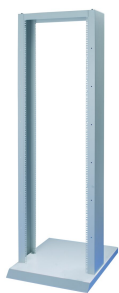

Socle fixe à bâti ouvert 19" Labrack

RÉFÉRENCE CATALOGUE

20118-743

Le bâti ouvert Labrack 19" peut avoir une base mobile en option, il est généralement utilisée dans le domaine des tests et mesures.

CERTIFICATIONS

FONCTIONS

Généralement choisi dans le domaine des tests et des mesures

ATTRIBUTS DU PRODUIT

Type de produit: Rack

Famille de produits: Labrack

Matériau du bâti: Acier

Largeur: 600mm

Profondeur: 710mm

Charge statique: 150kg

Conformité: CEI 60297-3-100

Finition: Revêtement poudré

Gross Weight: 14.5kg

Matériau: Acier

Quantité par colis: 1

INFORMATIONS PRODUIT COMPLÉMENTAIRES

Veillez commander les montants séparément.