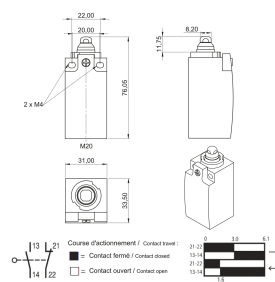

Contacteur de porte sans câble

RÉFÉRENCE CATALOGUE

20118-810

Contacteur de porte avec contact magnétique, permettant une efficacité opérationnelle. Ce produit est simple à mettre en œuvre car il est de type Plug and Play.

CERTIFICATIONS

FONCTIONS

Contacteur de porte (sans câble de connexion)

ATTRIBUTS DU PRODUIT

Type de produit: Contacteur

Profondeur: 33.5mm

Hauteur: 76.5mm

Température de fonctionnement: -25 to 75°C

Indice de protection: IP66

Largeur: 31mm

Conformité: UL® 508; EN 50047 forme B

Courant nominal: 3 – 6A

Gross Weight: 0.1kg