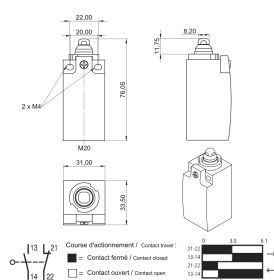

Contacteur de porte, câblé

RÉFÉRENCE CATALOGUE

20118-811

Interrupteur à connecter aux contacts normalement fermés du module de commande de la porte à ouverture manuelle. Est principalement utilisé pour les lampes et les solutions de refroidissement qui doivent être asservis à l'ouverture ou à la fermeture de la porte.

CERTIFICATIONS

FONCTIONS

Raccordement secteur par prise SCHUKO/UTE

Installation aisée - Plug and Play (entièrement câblé)

Raccordement à la lampe de l'armoire via une prise IEC 60320 C13

ATTRIBUTS DU PRODUIT

Type de produit: Contacteur

Gross Weight: 0.514kg

Quantité par colis: 1