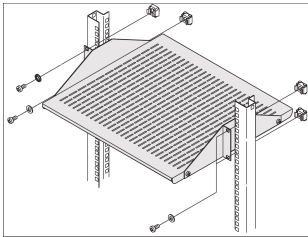

Supports d'équipement 19" Labrack, 2 U

RÉFÉRENCE CATALOGUE

20119-257

Étagère 19", 2 U type C avec capacité de charge admissible de 25 kg.

CERTIFICATIONS

FONCTIONS

Charge statique admissible 25 kg

Hauteur de montage 2 U

Saillie vers l'avant de 168 mm min.

ATTRIBUTS DU PRODUIT

Type de produit: Étagère

Famille de produits: Labrack

Type: Tablette

Matériau: Acier

Finition: Revêtement poudré

Hauteur du rack: 2U