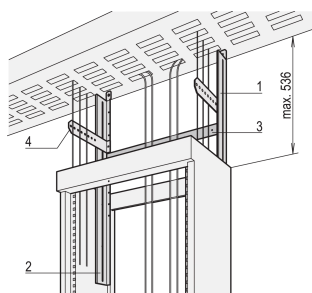

Fixation arrivée de câbles Etsirack

RÉFÉRENCE CATALOGUE

20125-005

Cadre de câblage monté sur le dessus Etsirack.

CERTIFICATIONS

FONCTIONS

Longueur d'extension de la tige coulissante à gauche et à droite, 536 mm max

ATTRIBUTS DU PRODUIT

Type de produit: Bride de câblage

Famille de produits: Etsirack

Finition: Zingué

Gross Weight: 4.5kg

Matériau: Acier

Quantité par colis: 1

AVERTISSEMENT