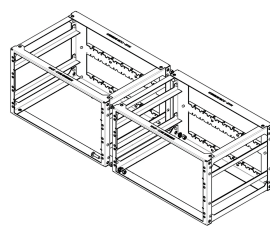

Kit d'assemblage et d'empilage On Board Rack

RÉFÉRENCE CATALOGUE

20170-042

Kit de juxtaposition et d'empilage pour racks embarqués. Kit de montage, convient à l'assemblage ou l'empilage de racks embarqués

CERTIFICATIONS

FONCTIONS

Lot visserie de fixation, Convient à l'assemblage ou l'empilage de racks embarqués.

Le kit permet de monter deux racks embarqués côté à côté ou l'un au-dessus de l'autre

ATTRIBUTS DU PRODUIT