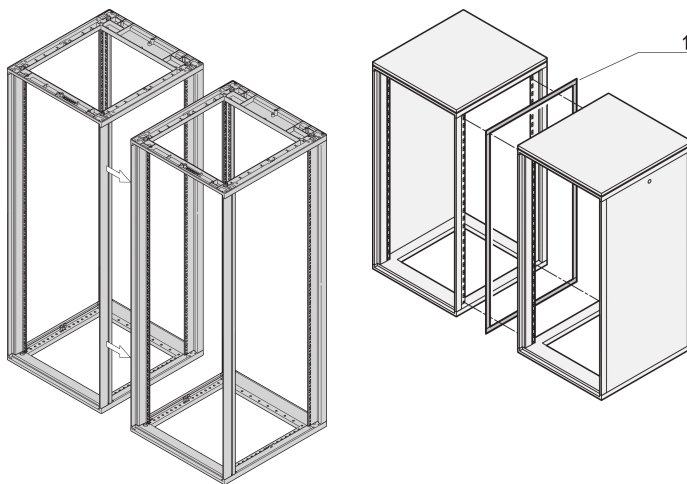

## RÉFÉRENCE CATALOGUE

20230-409

Le kit d'accouplement sert à boulonner deux baies aluminium 19 ensemble.

## FONCTIONS

Pour la juxtaposition, le joint est monté sur l'un des deux racks de l'armoire