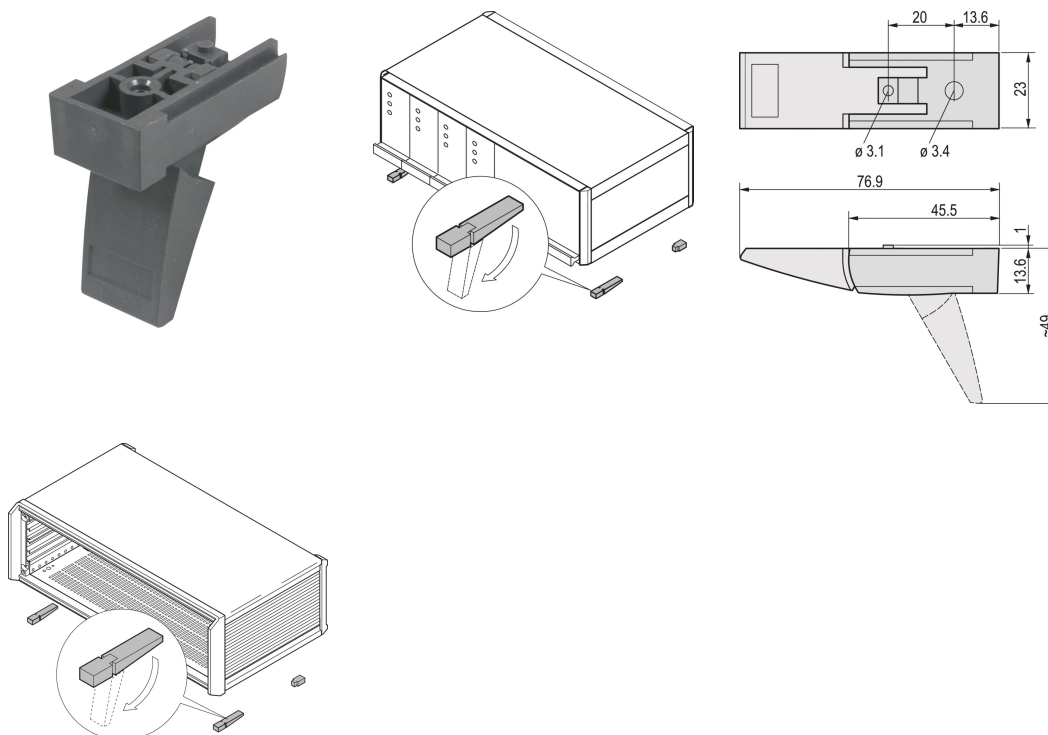

Pied-béquille pour châssis, plastique, RAL 7016

RÉFÉRENCE CATALOGUE

20603-002

Pied-béquille flexible et robuste pour châssis, avec capacité de charge de 25 kg par pied. Convient à RatiopacPRO Air, PropacPRO, CompacPRO, Comptec et Interscale.

CERTIFICATIONS

FONCTIONS

Des trous de fixation sont prévus dans le fond du coffret

Capacité de charge admissible 25 kg par pied, poids maximal du coffret : 50 kg

ATTRIBUTS DU PRODUIT

Quantité par colis: 4

Matériau: Polyamide