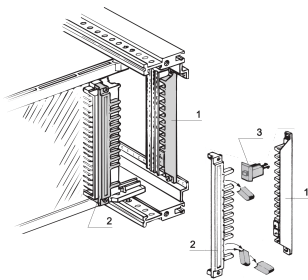

Peigne de détrompage pour tout type de connecteur, EN 60603, DIN 41612

RÉFÉRENCE CATALOGUE

20800-042

Le codage de connecteur est utilisé pour fournir une sécurité contre une insertion incorrecte.

CERTIFICATIONS

FONCTIONS

Le détrompage permet d'éviter l'intervention des modules enfichables

Pour tous les types selon EN 60603 (DIN 41612)

L'espace nécessaire est la largeur de la face avant : 4 F : Pour Types B, C, D, E, F, H

ATTRIBUTS DU PRODUIT

Type de produit: Détrompeur

Matériau: Polybutylène téréphtalate

Quantité par colis: 1

Net Weight: 0.1kg

INFORMATIONS PRODUIT COMPLÉMENTAIRES

Pour les connecteurs de type E et G, des entretoises sont toujours requises.