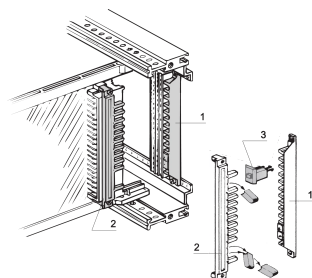

Pion de détrompage de connecteur

RÉFÉRENCE CATALOGUE

20800-078

Le pion de détrompage du connecteur est utilisé pour fournir une sécurité contre une insertion incorrecte.

CERTIFICATIONS

FONCTIONS

924 possibilités de détrompage si 6 chevilles de codage sont utilisées

Élément de pion de détrompage 3 dans le diagramme

ATTRIBUTS DU PRODUIT

Type de produit: Détrompeur

Famille de produits: EuropacPRO; RatiopacPRO; CompacPRO; PropacPRO; Inpac

Type: Pion de détrompage

Compatible avec: Bacs à cartes; Coffrets