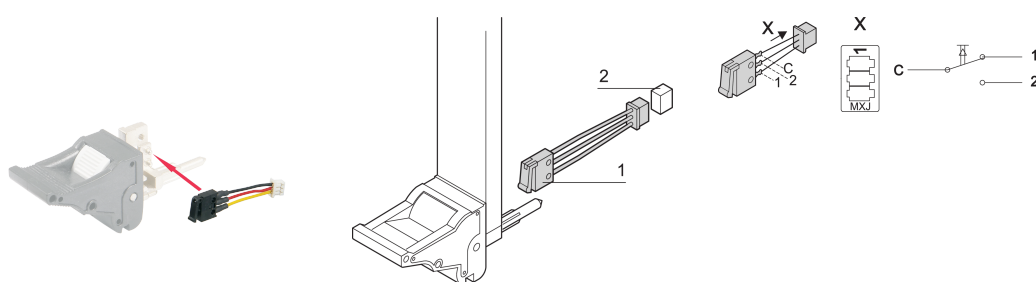

Microswitch pour poignée IEL, IET avec câble et fiche

RÉFÉRENCE CATALOGUE

20817-606

Microswitch pour poignée IEL ou IET. Le micro interrupteur convient également aux versions de poignées avec un décalage.

CERTIFICATIONS

FONCTIONS

Plastique, PC, UL 94 V-0

Connecteurs d'accouplement appropriés non inclus dans la composition

Courant commuté max. 50 mA

Durée de vie électrique $\geq 20\ 000$ cycles de commutation

Durée de vie méc. $\geq 20\ 000$ cycles de commutation

Embase de connecteur Molex

Contact à sertir Molex et clip de fixation

ATTRIBUTS DU PRODUIT

Type de produit: Contacteur

Compatible avec: Faces avant

Matériau: Polycarbonate

Quantité par colis: 10

INFORMATIONS PRODUIT COMPLÉMENTAIRES

Connecteur d'accouplement non inclus dans la livraison. Connecteurs d'accouplement de Molex, par ex. 53261-0319, 53048-0310, 53047-0310, 53398-0319, 51047-0300.