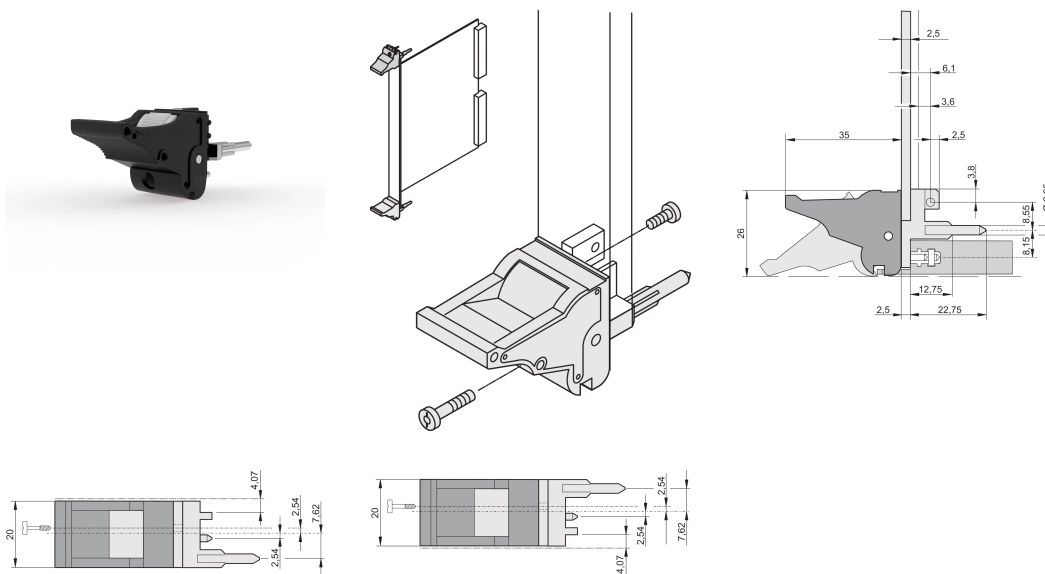

Poignée d'insertion/extraction, type IEL, levier noir, bouton-poussoir gris, bas, 100 pièces

RÉFÉRENCE CATALOGUE

20817-613

Poignée d'insertion/extraction, de type IEL, conforme IEEE 1101.10, avec décalage 0,1". Deux poignées peuvent supporter une force de 700 N (par paire).

CERTIFICATIONS

FONCTIONS

Pour des forces d'insertion et d'extraction jusqu'à 700 N (par paire)

Conforme à la norme IEEE 1101.10 et IEC 60297-3-102

Possibilité de monter un microswitch

ATTRIBUTS DU PRODUIT

Quantité par colis: 100

Type de poignée: IEL; Avant bas; Rear I/O supérieure

Indice d'inflammabilité: UL® 94V-0

Couleur: Noir

Conformité: EN 45545-2

Matériau: Polycarbonate; Alliage de zinc

Type de produit: Poignée

Type: Dispositif d'insertion et extracteur, Standard