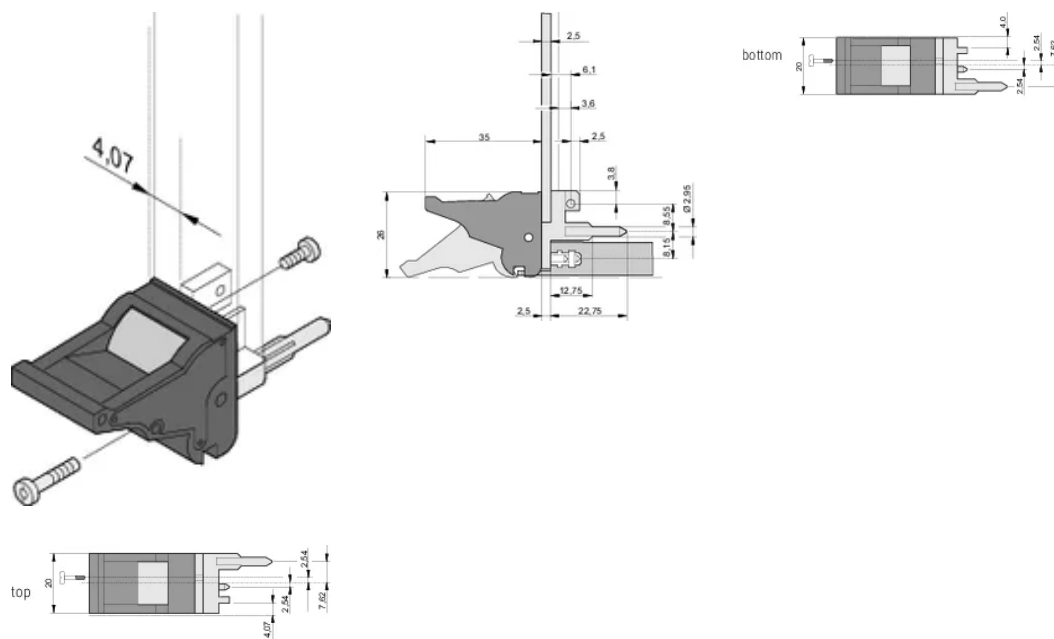

Type de poignée: IEL; Avant bas; Rear I/O supérieure

Indice d'inflammabilité: UL® 94V-0

Couleur: Noir

Conformité: EN 45545-2

Matériau: Polycarbonate; Alliage de zinc

Type de produit: Poignée

Type: Dispositif d'insertion et extracteur, Standard

Compatible avec: Faces avant

Net Weight: 0.365kg

INFORMATIONS PRODUIT COMPLÉMENTAIRES

Veuillez commander séparément les pions de détrompage et le microswitch

DIAGRAMMES

AVERTISSEMENT

Les produits nVent doivent être installés et utilisés uniquement comme indiqué dans les feuilles d'instructions et les documents de formation de nVent. Les feuilles d'instructions sont disponibles sur www.nvent.com et auprès de votre représentant du service client nVent. Une installation incorrecte, une mauvaise utilisation, une mauvaise application ou tout autre défaut de respect total des instructions et des avertissements de nVent peut entraîner une défaillance du produit, des dommages matériels, des blessures corporelles graves et la mort et/ou annuler votre garantie.