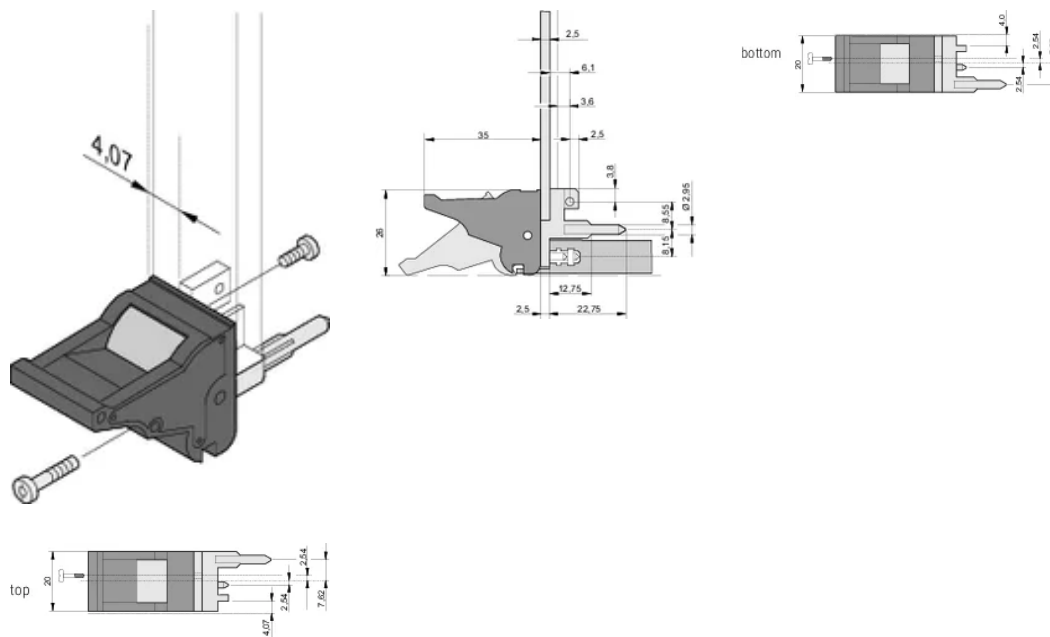

Type de poignée: IEL; Avant haut; Rear I/O inférieure

Indice d'inflammabilité: UL® 94V-0

Couleur: Noir

Conformité: EN 45545-2

Matériau: Polycarbonate; Alliage de zinc

Type de produit: Poignée

Type: Dispositif d'insertion et extracteur, Standard

Compatible avec: Faces avant

Net Weight: 2.327kg

INFORMATIONS PRODUIT COMPLÉMENTAIRES

Veuillez commander séparément les pions de détrompage et le microswitch

DIAGRAMMES

AVERTISSEMENT

Les produits nVent doivent être installés et utilisés uniquement comme indiqué dans les feuilles d'instructions et les documents de formation de nVent. Les feuilles d'instructions sont disponibles sur www.nvent.com et auprès de votre représentant du service client nVent. Une installation incorrecte, une mauvaise utilisation, une mauvaise application ou tout autre défaut de respect total des instructions et des avertissements de nVent peut entraîner une défaillance du produit, des dommages matériels, des blessures corporelles graves et la mort et/ou annuler votre garantie.