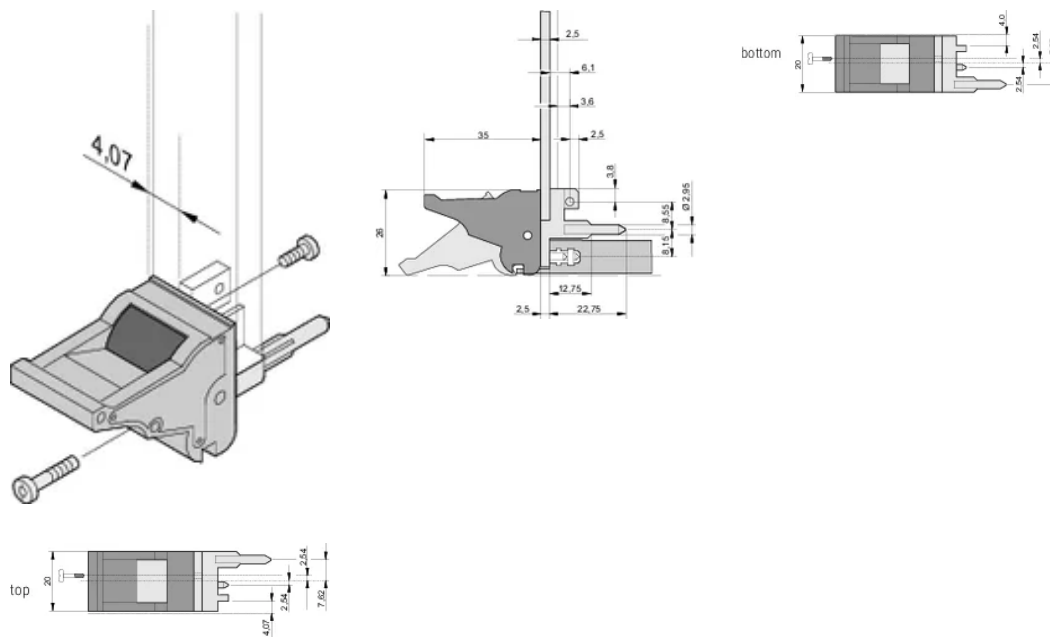

CERTIFICATIONS

FONCTIONS

Pour des forces d'insertion et d'extraction jusqu'à 700 N (par paire)

Conforme à la norme IEEE 1101.10 et IEC 60297-3-102

Possibilité de monter un microswitch

ATTRIBUTS DU PRODUIT

Quantité par colis: 10

Compatible avec: Faces avant

Gross Weight: 0.247kg

INFORMATIONS PRODUIT COMPLÉMENTAIRES

Veillez commander séparément les pions de détrompage et le microswitch

DIAGRAMMES

AVERTISSEMENT

Les produits nVent doivent être installés et utilisés uniquement comme indiqué dans les feuilles d'instructions et les documents de formation de nVent. Les feuilles d'instructions sont disponibles sur www.nvent.com et auprès de votre représentant du service client nVent. Une installation incorrecte, une mauvaise utilisation, une mauvaise application ou tout autre défaut de respect total des instructions et des avertissements de nVent peut entraîner une défaillance du produit, des dommages matériels, des blessures corporelles graves et la mort et/ou annuler votre garantie.