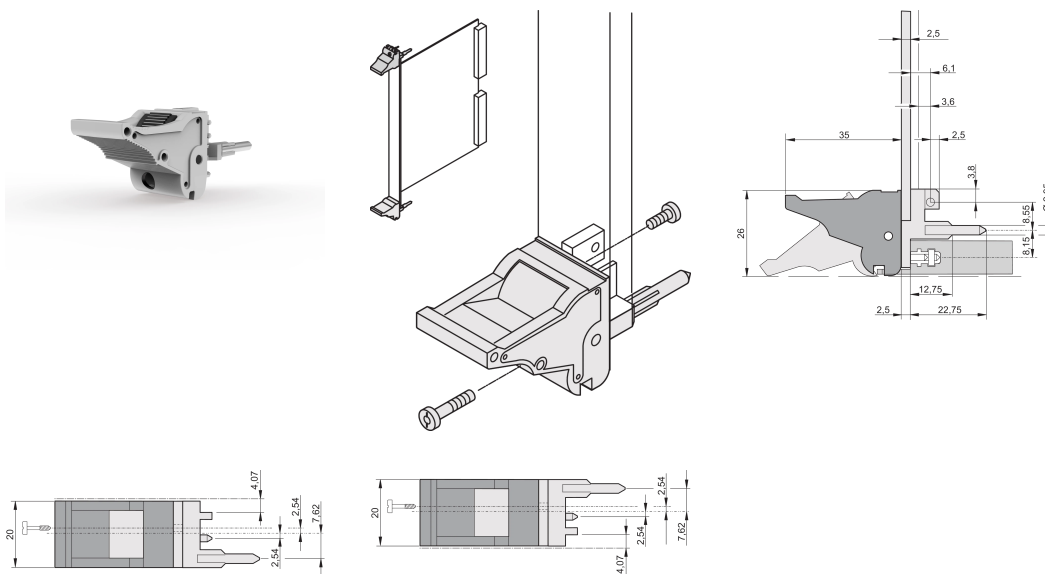

Poignée d'insertion/extraction, type IEL, levier gris, bouton-poussoir noir, bas, 10 pièces

RÉFÉRENCE CATALOGUE

20817-620

Poignée d'insertion/extraction, de type IEL, conforme IEEE 1101.10, avec décalage 0,1". Deux poignées peuvent supporter une force de 700 N (par paire).

CERTIFICATIONS

FONCTIONS

Pour des forces d'insertion et d'extraction jusqu'à 700 N (par paire)

Conforme à la norme IEEE 1101.10 et IEC 60297-3-102

Possibilité de monter un microswitch

ATTRIBUTS DU PRODUIT

Quantité par colis: 10

Type de poignée: IEL; Avant bas; Rear I/O supérieure

Indice d'inflammabilité: UL® 94V-0

Couleur: Gris

Conformité: EN 45545-2

Matériau: Polycarbonate

Type de produit: Poignée

Type: Dispositif d'insertion et extracteur, Standard