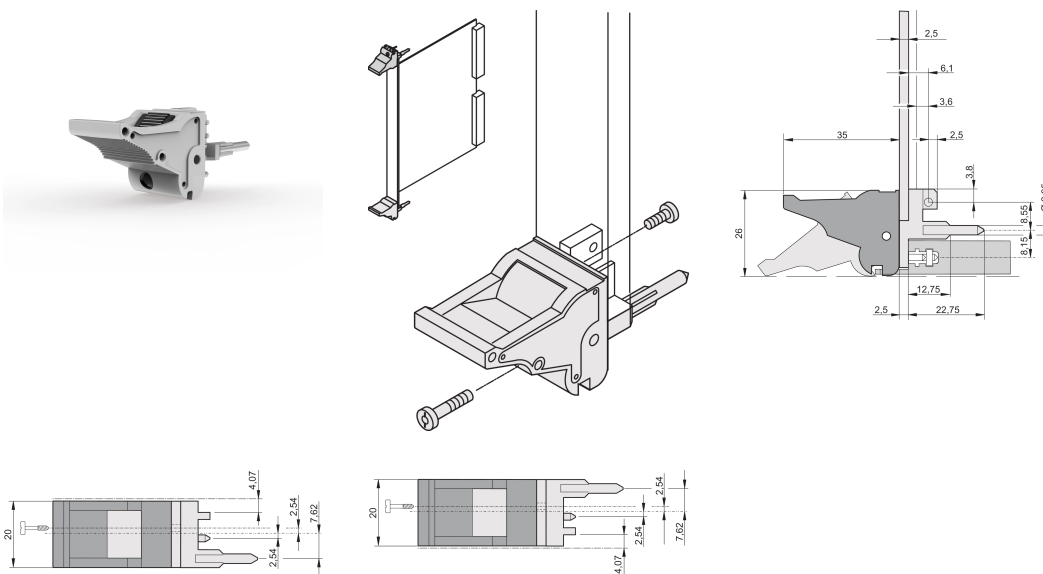

Poignée d'insertion/extraction, type IEL, levier gris, bouton-poussoir noir, bas, 100 pièces

RÉFÉRENCE CATALOGUE

20817-621

Poignée d'insertion/extraction, de type IEL, conforme IEEE 1101.10, avec décalage 0,1". Deux poignées peuvent supporter une force de 700 N (par paire).

CERTIFICATIONS

FONCTIONS

Pour des forces d'insertion et d'extraction jusqu'à 700 N (par paire)

Conforme à la norme IEEE 1101.10 et IEC 60297-3-102

Possibilité de monter un microswitch

ATTRIBUTS DU PRODUIT

Quantité par colis: 100

Type de poignée: IEL; Avant bas; Rear I/O supérieure

Indice d'inflammabilité: UL® 94V-0

Couleur: Gris

Conformité: EN 45545-2

Matériau: Polycarbonate

Type de produit: Poignée

Type: Dispositif d'insertion et extracteur, Standard