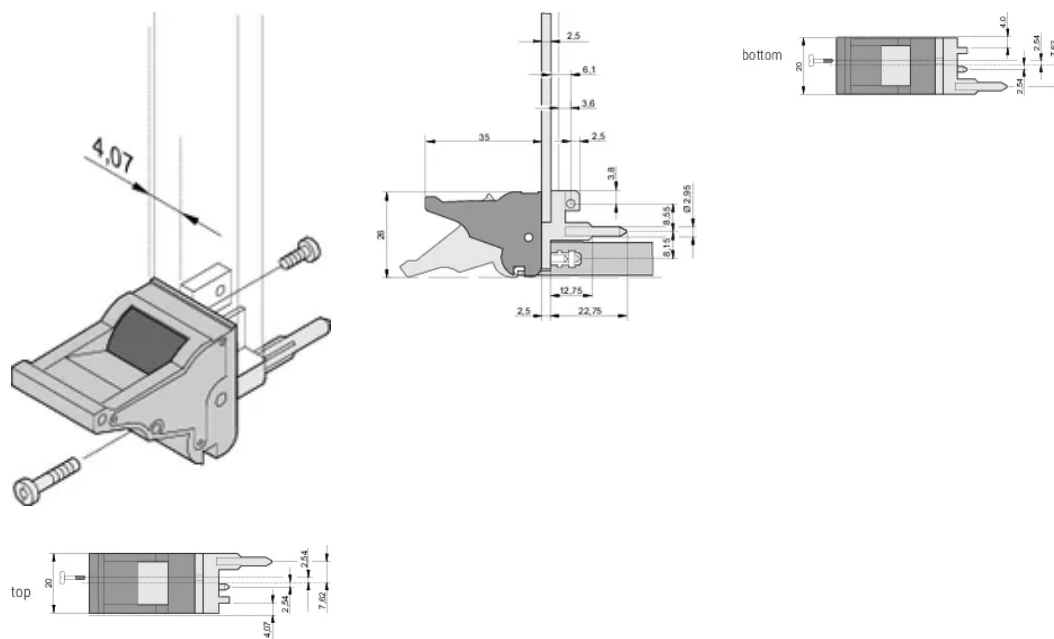

CERTIFICATIONS

FONCTIONS

Pour des forces d'insertion et d'extraction jusqu'à 700 N (par paire)

Conforme à la norme IEEE 1101.10 et IEC 60297-3-102

Possibilité de monter un microswitch

ATTRIBUTS DU PRODUIT

Quantité par colis: 100

Compatible avec: Faces avant

Net Weight: 2.356kg

INFORMATIONS PRODUIT COMPLÉMENTAIRES

Veillez commander séparément les pions de détrompage et le microswitch

DIAGRAMMES

AVERTISSEMENT

Les produits nVent doivent être installés et utilisés uniquement comme indiqué dans les feuilles d'instructions et les documents de formation de nVent. Les feuilles d'instructions sont disponibles sur www.nvent.com et auprès de votre représentant du service client nVent. Une installation incorrecte, une mauvaise utilisation, une mauvaise application ou tout autre défaut de respect total des instructions et des avertissements de nVent peut entraîner une défaillance du produit, des dommages matériels, des blessures corporelles graves et la mort et/ou annuler votre garantie.