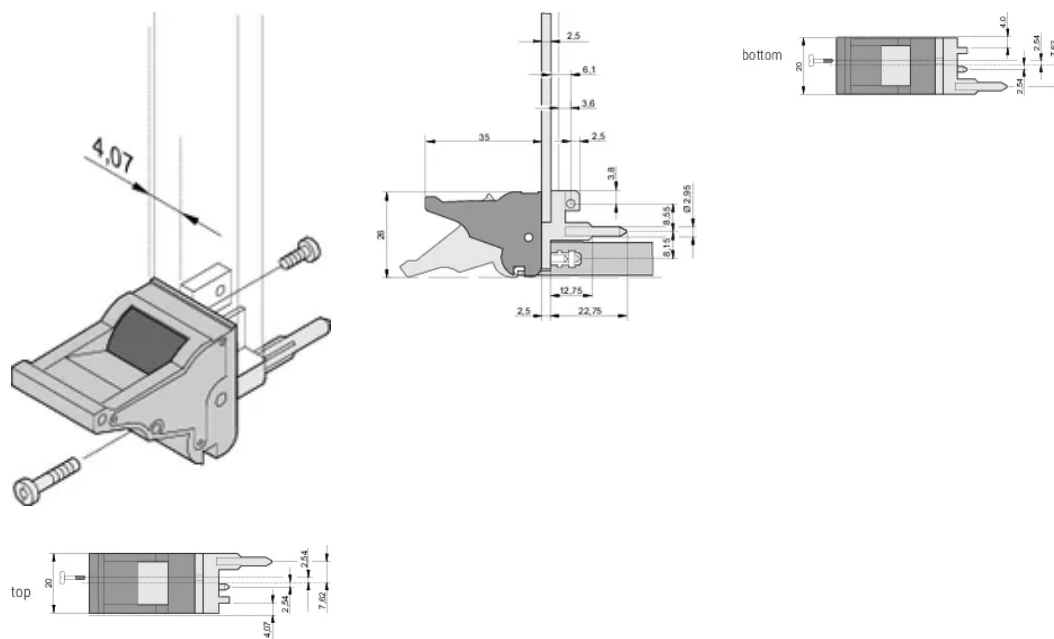

CERTIFICATIONS

FONCTIONS

Pour des forces d'insertion et d'extraction jusqu'à 700 N (par paire)

Conforme à la norme IEEE 1101.10 et IEC 60297-3-102

Possibilité de monter un microswitch

ATTRIBUTS DU PRODUIT

Quantité par colis: 10

Type de poignée: IEL; Avant haut; Rear I/O inférieure

Indice d'inflammabilité: UL® 94V-0

Couleur: Gris

Conformité: EN 45545-2

Matériau: Polycarbonate

Type de produit: Poignée

Type: Dispositif d'insertion et extracteur, Standard

Compatible avec: Faces avant

Gross Weight: 0.245kg

INFORMATIONS PRODUIT COMPLÉMENTAIRES

Veillez commander séparément les pions de détrompage et le microswitch

DIAGRAMMES

AVERTISSEMENT

Les produits nVent doivent être installés et utilisés uniquement comme indiqué dans les feuilles d'instructions et les documents de formation de nVent. Les feuilles d'instructions sont disponibles sur www.nvent.com et auprès de votre représentant du service client nVent. Une installation incorrecte, une mauvaise utilisation, une mauvaise application ou tout autre défaut de respect total des instructions et des avertissements de nVent peut entraîner une défaillance du produit, des dommages matériels, des blessures corporelles graves et la mort et/ou annuler votre garantie.