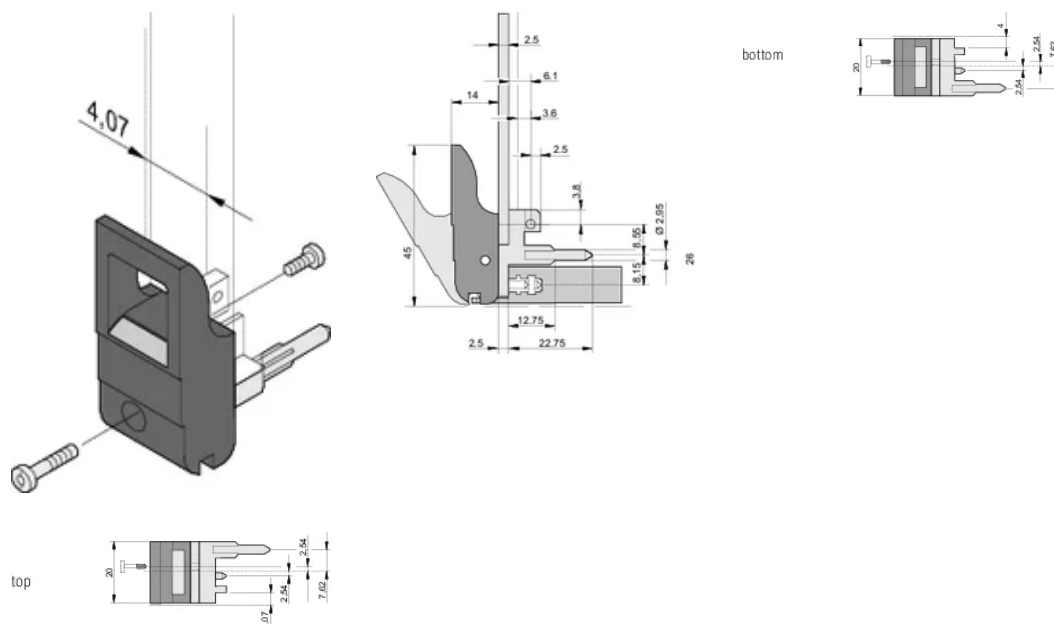

ATTRIBUTS DU PRODUIT

Quantité par colis: 10

Type de poignée: IET; Avant bas; Rear I/O supérieure

Indice d'inflammabilité: UL® 94V-0

Couleur: Noir foncé

Code couleur: RAL 9005

Conformité: EN 45545-2

Profondeur (D): 39.15mm

Hauteur (H): 44.65mm

Matériau: Polycarbonate; Alliage de zinc

Type de produit: Poignée

Type: Dispositif d'insertion et extracteur, Standard

Largeur (W): 19.8mm

Compatible avec: Faces avant

Net Weight: 0.233kg

INFORMATIONS PRODUIT COMPLÉMENTAIRES

Veillez commander séparément les pions de détrompage et le microswitch

DIAGRAMMES

AVERTISSEMENT

Les produits nVent doivent être installés et utilisés uniquement comme indiqué dans les feuilles d'instructions et les documents de formation de nVent. Les feuilles d'instructions sont disponibles sur www.nvent.com et auprès de votre représentant du service client nVent. Une installation incorrecte, une mauvaise utilisation, une mauvaise application ou tout