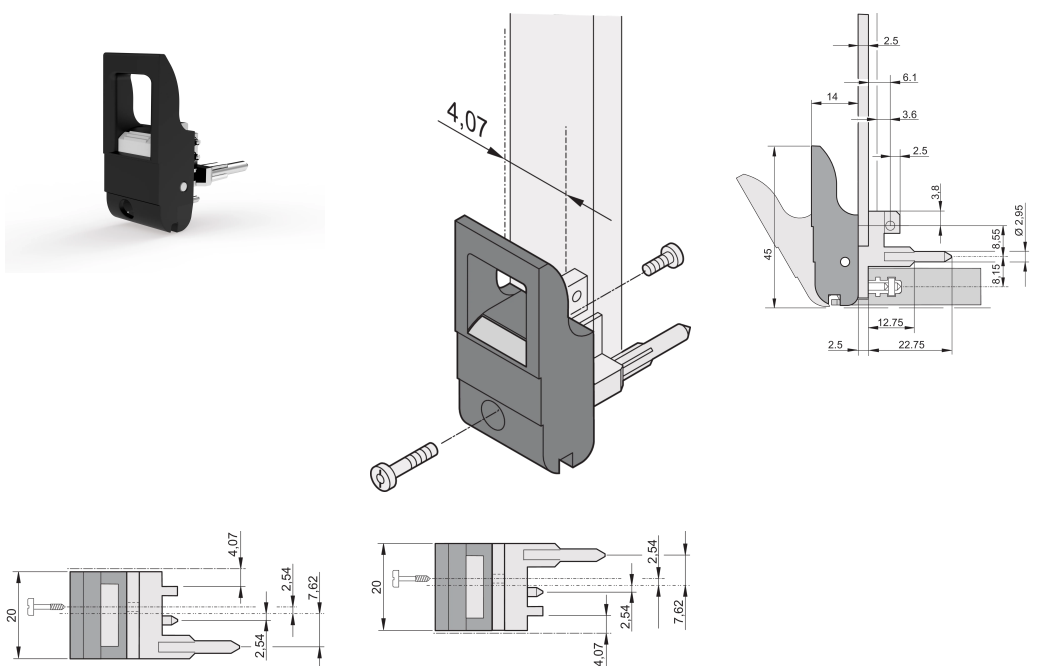

Poignée d'insertion/extracteur, type IET, levier noir, bouton-poussoir gris, bas ; 10 pièces

RÉFÉRENCE CATALOGUE

20817-652

Poignée d'insertion/d'extraction, de type IET, conforme à l'IEEE 1101.10. Décalage 0,1". Pour une force d'insertion/extraction jusqu'à 700 N (par paire).

CERTIFICATIONS

FONCTIONS

Pour des forces d'insertion et d'extraction jusqu'à 700 N (par paire)

Conforme à la norme IEEE 1101.10 et IEC 60297-3-102

Possibilité de monter un microswitch

ATTRIBUTS DU PRODUIT

Quantité par colis: 10

Type de poignée: IET; Avant bas; Rear I/O supérieure

Indice d'inflammabilité: UL® 94V-0

Couleur: Noir foncé

Code couleur: RAL 9005

Conformité: EN 45545-2

Profondeur (D): 39.15mm

Hauteur (H): 44.65mm

Matériau: Polycarbonate; Alliage de zinc

Type de produit: Poignée

Type: Dispositif d'insertion et extracteur, Standard

Largeur (W): 19.8mm

Compatible avec: Faces avant

Net Weight: 0.233kg

INFORMATIONS PRODUIT COMPLÉMENTAIRES

Veillez commander séparément les pions de détrompage et le microswitch