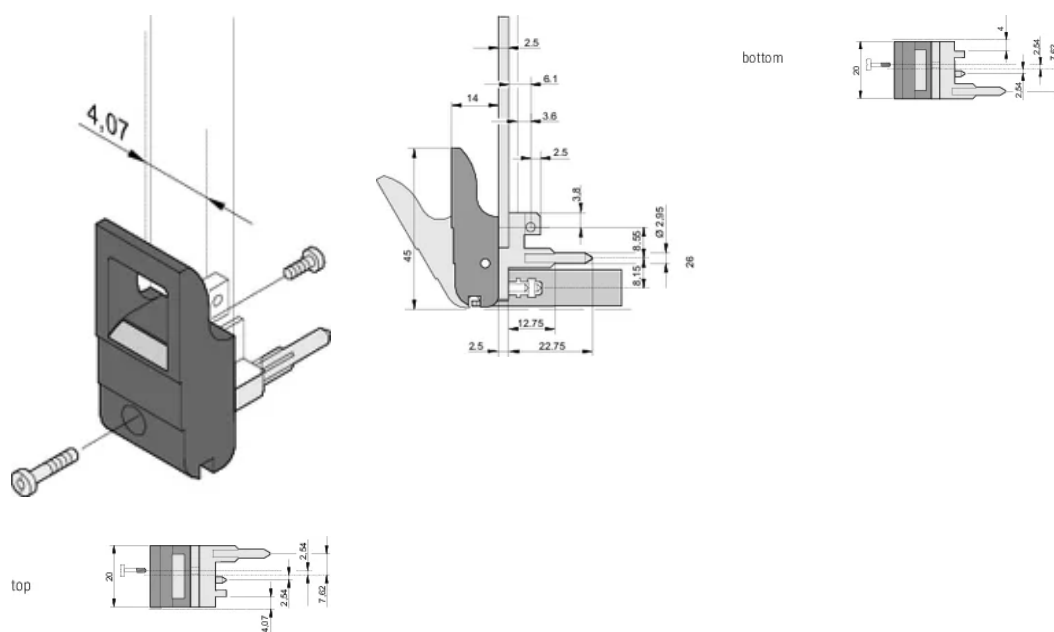

Poignée d'insertion/extraction, type IET, levier noir, bouton-poussoir gris, haut, 100 pièces

RÉFÉRENCE CATALOGUE

20817-655

Poignée d'insertion/d'extraction, de type IET, conforme à l'IEEE 1101.10. Décalage 0,1". Pour une force d'insertion/extraction jusqu'à 700 N (par paire).

CERTIFICATIONS

FONCTIONS

Pour des forces d'insertion et d'extraction jusqu'à 700 N (par paire)

Conforme à la norme IEEE 1101.10 et IEC 60297-3-102

Possibilité de monter un microswitch

ATTRIBUTS DU PRODUIT

Quantité par colis: 100

Type de poignée: IET; Avant haut; Rear I/O inférieure

Indice d'inflammabilité: UL® 94V-0

Couleur: Noir

Conformité: EN 45545-2

Matériau: Polycarbonate; Alliage de zinc

Type de produit: Poignée

Type: Dispositif d'insertion et extracteur, Standard

Compatible avec: Faces avant

Gross Weight: 2.254kg

INFORMATIONS PRODUIT COMPLÉMENTAIRES

Veuillez commander séparément les pions de détrompage et le microswitch

DIAGRAMMES

AVERTISSEMENT

Les produits nVent doivent être installés et utilisés uniquement comme indiqué dans les feuilles d'instructions et les documents de formation de nVent. Les feuilles d'instructions sont disponibles sur www.nvent.com et auprès de votre représentant du service client nVent. Une installation incorrecte, une mauvaise utilisation, une mauvaise application ou tout autre défaut de respect total des instructions et des avertissements de nVent peut entraîner une défaillance du produit, des dommages matériels, des blessures corporelles graves et la mort et/ou annuler votre garantie.