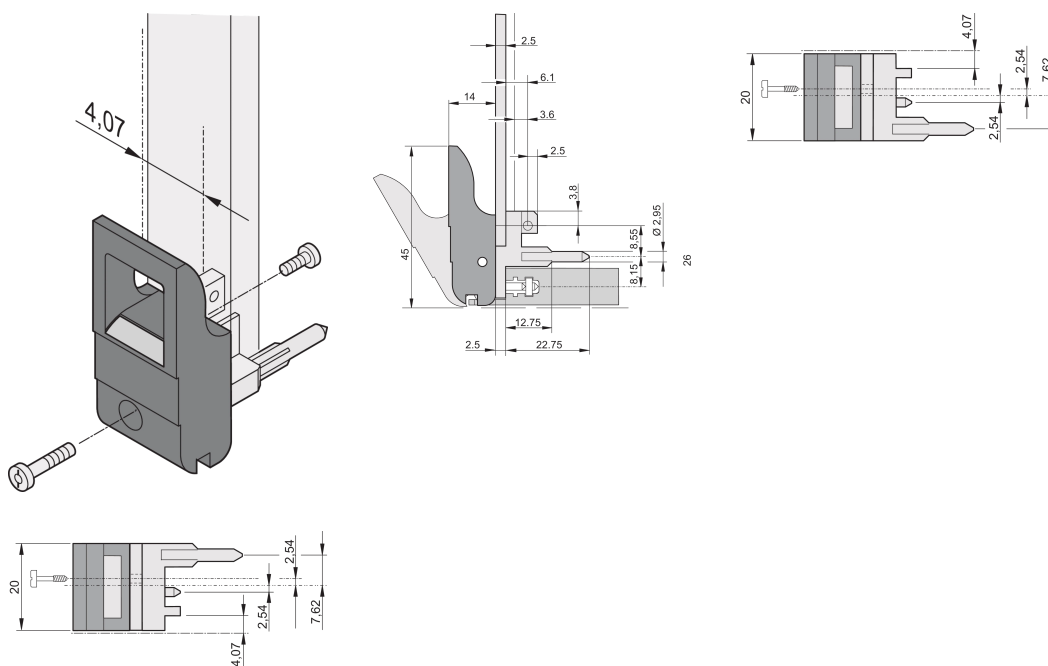

Poignée d'insertion/extraction, type IET, levier noir, bouton-poussoir gris, haut, 100 pièces

RÉFÉRENCE CATALOGUE

20817-655

Poignée d'insertion/d'extraction, de type IET, conforme à l'IEEE 1101.10. Décalage 0,1". Pour une force d'insertion/extraction jusqu'à 700 N (par paire).

CERTIFICATIONS

FONCTIONS

Pour des forces d'insertion et d'extraction jusqu'à 700 N (par paire)

Conforme à la norme IEEE 1101.10 et IEC 60297-3-102

Possibilité de monter un microswitch

ATTRIBUTS DU PRODUIT

Quantité par colis: 100

Type de poignée: IET; Avant haut; Rear I/O inférieure

Indice d'inflammabilité: UL® 94V-0

Couleur: Noir

Conformité: EN 45545-2

Matériau: Polycarbonate; Alliage de zinc

Type de produit: Poignée

Type: Dispositif d'insertion et extracteur, Standard