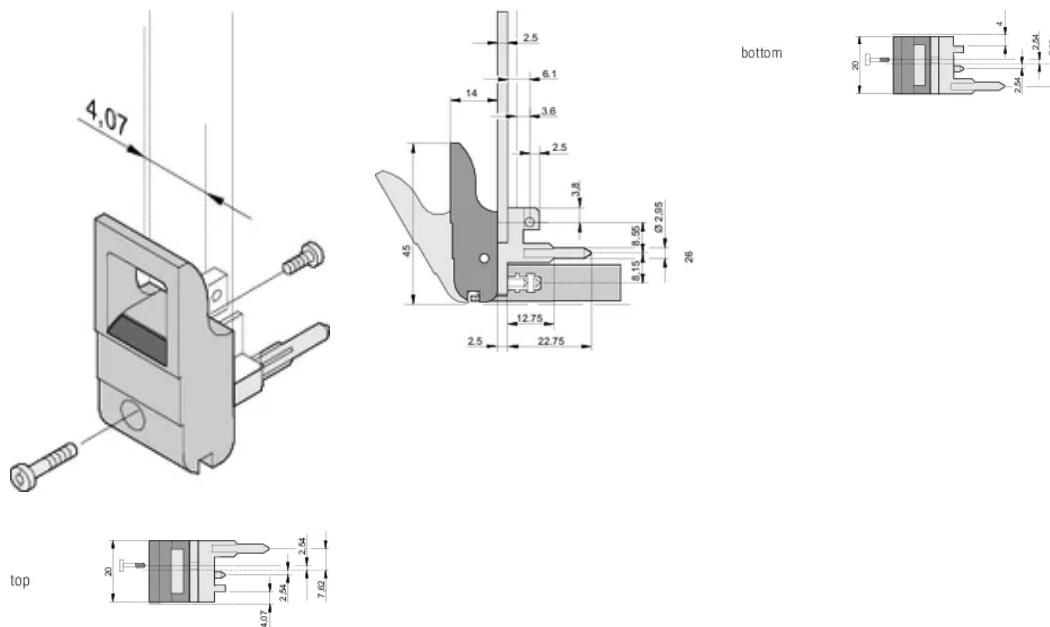

Avec pion de centrage intégré pour bande perforée

Codifiable conformément à IEEE 1101.10 et IEC 60297-3-103

ATTRIBUTS DU PRODUIT

Quantité par colis: 100

Type de poignée: IET; Avant haut; Rear I/O inférieure

Indice d'inflammabilité: UL® 94V-0

Couleur: Gris

Conformité: EN 45545-2

Matériau: Polycarbonate

Type de produit: Poignée

Type: Dispositif d'insertion et extracteur, Standard

Compatible avec: Faces avant

Gross Weight: 2.223kg

INFORMATIONS PRODUIT COMPLÉMENTAIRES

Veillez commander séparément les pions de détrompage et le microswitch

DIAGRAMMES

AVERTISSEMENT

Les produits nVent doivent être installés et utilisés uniquement comme indiqué dans les feuilles d'instructions et les documents de formation de nVent. Les feuilles d'instructions sont disponibles sur www.nvent.com et auprès de votre représentant du service client nVent. Une installation incorrecte, une mauvaise utilisation, une mauvaise application ou tout autre défaut de respect total des instructions et des avertissements de nVent peut entraîner une défaillance du produit, des dommages matériels, des blessures corporelles graves et la mort et/ou annuler votre garantie.