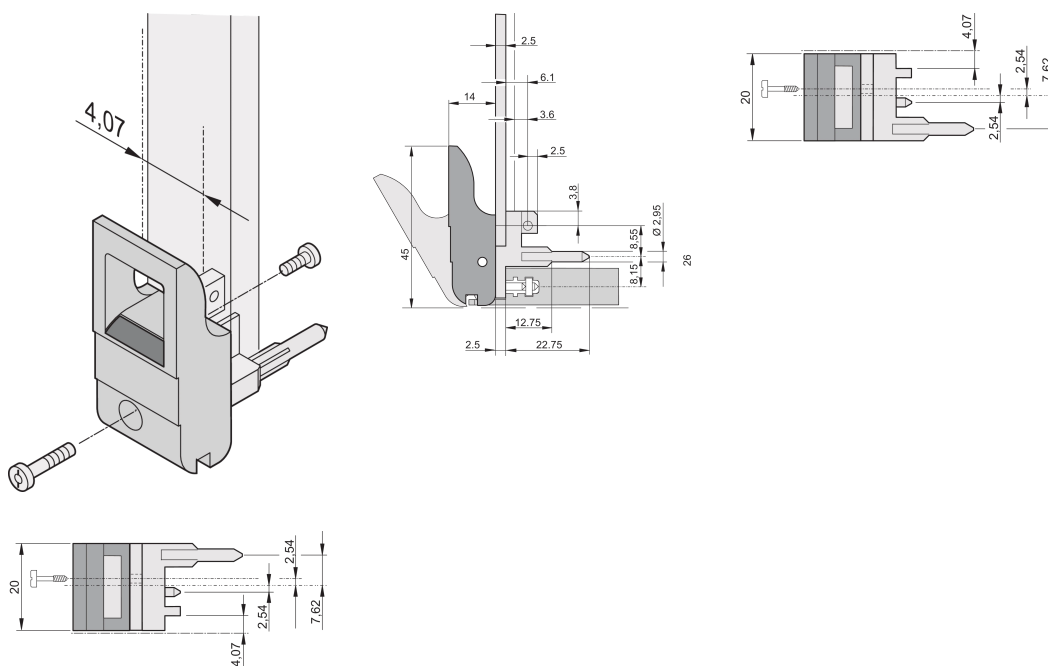

Poignée d'insertion/extraction, type IET, levier gris, bouton-poussoir noir, haut, 100 pièces

RÉFÉRENCE CATALOGUE

20817-663

Poignée d'insertion/d'extraction, de type IET, conforme à l'IEEE 1101.10. Décalage 0,1". Pour une force d'insertion/extraction jusqu'à 700 N (par paire).

CERTIFICATIONS

FONCTIONS

Pour des forces d'insertion et d'extraction jusqu'à 700 N (par paire)

Conforme à la norme IEEE 1101.10 et IEC 60297-3-102

Possibilité de monter un microswitch

Avec verrouillage

Avec pion de centrage intégré pour bande perforée

Conformité: EN 45545-2

Matériau: Polycarbonate

Type de produit: Poignée

Type: Dispositif d'insertion et extracteur, Standard

Compatible avec: Faces avant

Gross Weight: 2.223kg

INFORMATIONS PRODUIT COMPLÉMENTAIRES