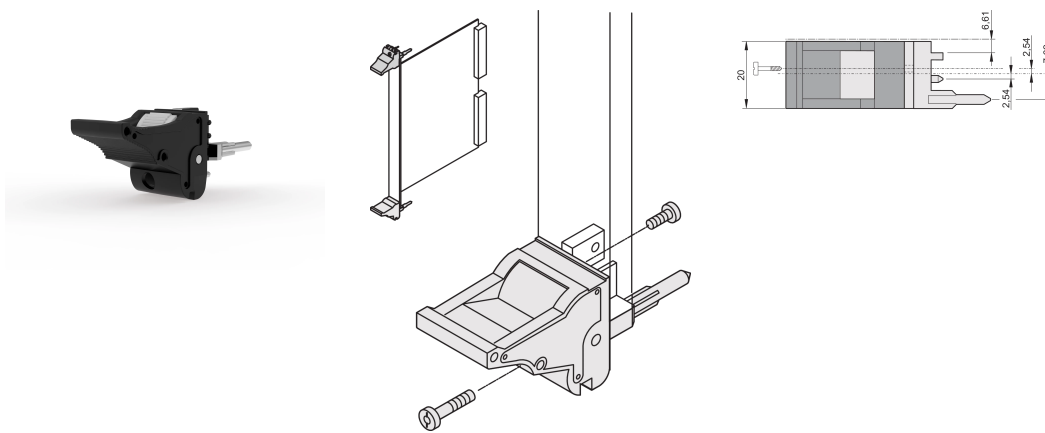

# Poignée d'insertion/extracteur, type IEL, levier noir, bouton-poussoir gris, bas ; 10 pièces

## RÉFÉRENCE CATALOGUE

20817-682

Poignée d'insertion/extraction, de type IEL, conforme IEEE 1101.10, avec décalage 0,1". Deux poignées peuvent supporter une force de 700 N (par paire).

## FONCTIONS

Pour des forces d'insertion et d'extraction jusqu'à 700 N (par paire)

Conforme à la norme IEEE 1101.10 et IEC 60297-3-102

Possibilité de monter un microswitch

Avec décalage de 0,1" pour les alimentations SMD Plus

Hauteur (H): 25.5mm

Matériau: Polycarbonate; Alliage de zinc

Type de produit: Poignée

Type: Dispositif d'insertion et extracteur, décalage de 0,1"

Largeur (W): 19.8mm

Compatible avec: Faces avant

Gross Weight: 0.253kg