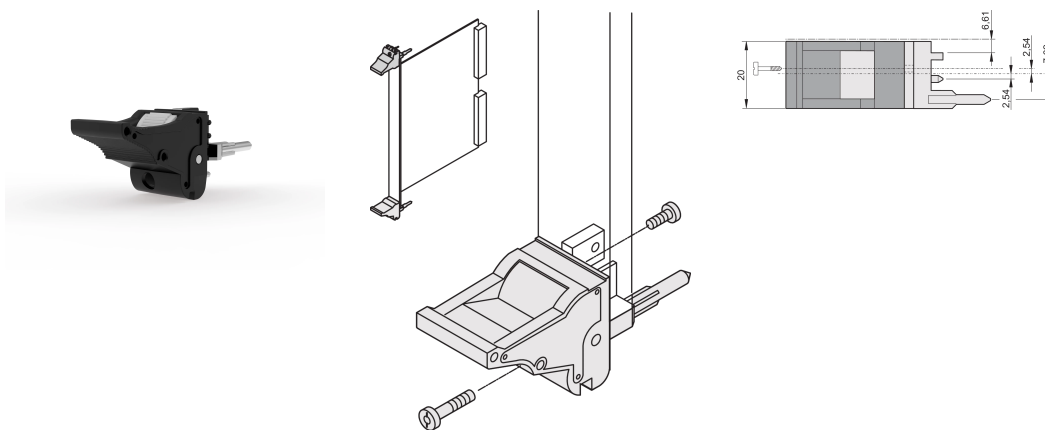

Poignée d'insertion/extraction, type IEL, levier noir, bouton-poussoir gris, bas, 100 pièces

RÉFÉRENCE CATALOGUE

20817-683

Poignée d'insertion/extraction, de type IEL, conforme IEEE 1101.10, avec décalage 0,1". Deux poignées peuvent supporter une force de 700 N (par paire).

CERTIFICATIONS

FONCTIONS

Pour des forces d'insertion et d'extraction jusqu'à 700 N (par paire)

Conforme à la norme IEEE 1101.10 et IEC 60297-3-102

Possibilité de monter un microswitch

Avec décalage de 0,1" pour les alimentations SMD Plus

ATTRIBUTS DU PRODUIT

Quantité par colis: 100

Type de poignée: IEL; Avant bas

Indice d'inflammabilité: UL® 94V-0

Couleur: Noir

Conformité: EN 45545-2

Matériau: Polycarbonate; Alliage de zinc

Type de produit: Poignée

Type: Dispositif d'insertion et extracteur, décalage de 0,1"

Compatible avec: Faces avant

Net Weight: 2.43kg

INFORMATIONS PRODUIT COMPLÉMENTAIRES

Veillez commander séparément les pions de détrompage et le microswitch