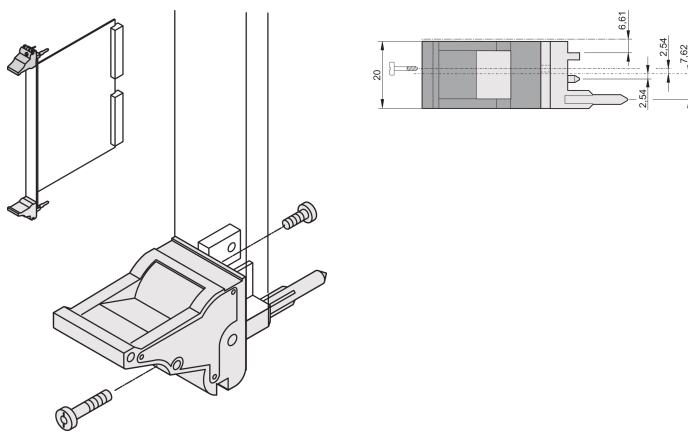

Poignée d'insertion/extracteur, type IEL, levier noir, bouton-poussoir gris, haut ; 10 pièces

RÉFÉRENCE CATALOGUE

20817-684

Poignée d'insertion/extraction, de type IEL, conforme IEEE 1101.10, avec décalage 0,1" . Deux poignées peuvent supporter une force de 700 N (par paire).

CERTIFICATIONS

FONCTIONS

Pour des forces d'insertion et d'extraction jusqu'à 700 N (par paire)

Conforme à la norme IEEE 1101.10 et IEC 60297-3-102

Possibilité de monter un microswitch

Avec décalage de 0,1" pour les alimentations SMD Plus

Hauteur (H): 25.5mm

Matériau: Polycarbonate; Alliage de zinc

Type de produit: Poignée

Type: Dispositif d'insertion et extracteur, décalage de 0,1"

Largeur (W): 19.8mm

Compatible avec: Faces avant

Gross Weight: 0.252kg