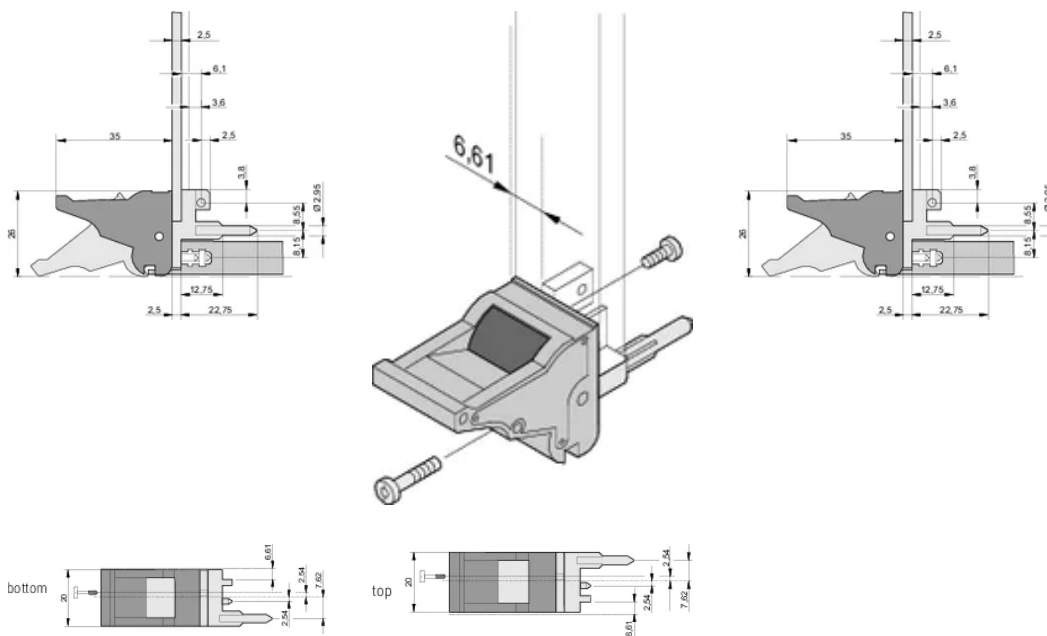

Indice d'inflammabilité: UL® 94V-0

Couleur: Gris

Conformité: EN 45545-2

Matériau: Polycarbonate

Type de produit: Poignée

Type: Dispositif d'insertion et extracteur, décalage de 0,1"

Compatible avec: Faces avant

Net Weight: 2.42kg

INFORMATIONS PRODUIT COMPLÉMENTAIRES

Veillez commander séparément les pions de détrompage et le microswitch

DIAGRAMMES

AVERTISSEMENT

Les produits nVent doivent être installés et utilisés uniquement comme indiqué dans les feuilles d'instructions et les documents de formation de nVent. Les feuilles d'instructions sont disponibles sur www.nvent.com et auprès de votre représentant du service client nVent. Une installation incorrecte, une mauvaise utilisation, une mauvaise application ou tout autre défaut de respect total des instructions et des avertissements de nVent peut entraîner une défaillance du produit, des dommages matériels, des blessures corporelles graves et la mort et/ou annuler votre garantie.