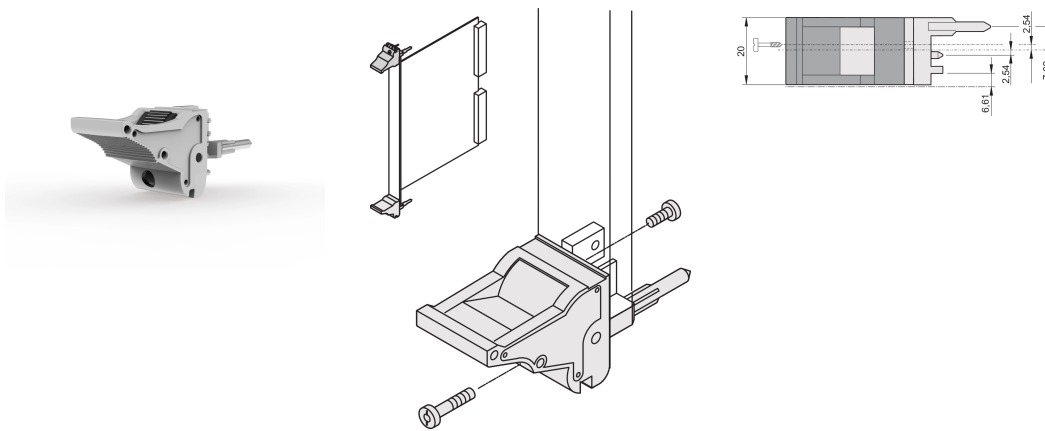

Poignée d'insertion/extraction, type IEL, levier gris, bouton-poussoir noir, bas, 100 pièces

RÉFÉRENCE CATALOGUE

20817-691

Poignée d'insertion/extraction, de type IEL, conforme IEEE 1101.10, avec décalage 0,1". Deux poignées peuvent supporter une force de 700N (par paire).

CERTIFICATIONS

FONCTIONS

Pour des forces d'insertion et d'extraction jusqu'à 700 N (par paire)

Conforme à la norme IEEE 1101.10 et IEC 60297-3-102

Possibilité de monter un microswitch

Avec décalage de 0,1" pour les alimentations SMD Plus

ATTRIBUTS DU PRODUIT

Quantité par colis: 100

Type de poignée: IEL; Avant bas

Indice d'inflammabilité: UL® 94V-0

Couleur: Gris

Conformité: EN 45545-2

Matériau: Polycarbonate

Type de produit: Poignée

Type: Dispositif d'insertion et extracteur, décalage de 0,1"

Compatible avec: Faces avant

Net Weight: 2.42kg

INFORMATIONS PRODUIT COMPLÉMENTAIRES

Veillez commander séparément les pions de détrompage et le microswitch