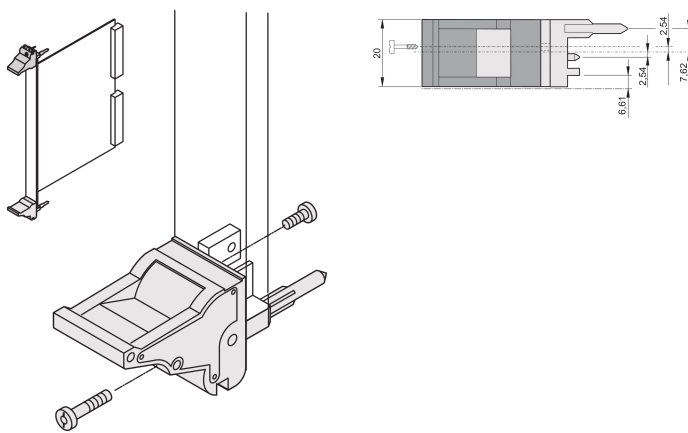

Poignée d'insertion/extraction, type IEL, levier gris, bouton-poussoir noir, haut, 10 pièces

RÉFÉRENCE CATALOGUE

20817-692

Poignée d'insertion/extraction, de type IEL, conforme IEEE 1101.10, avec décalage 0,1". Deux poignées peuvent supporter une force de 700N (par paire).

CERTIFICATIONS

FONCTIONS

Pour des forces d'insertion et d'extraction jusqu'à 700 N (par paire)

Conforme à la norme IEEE 1101.10 et IEC 60297-3-102

Possibilité de monter un microswitch

Avec décalage de 0,1" pour les alimentations SMD Plus

Type: Dispositif d'insertion et extracteur, décalage de 0,1"

Compatible avec: Faces avant

Gross Weight: 0.248kg

INFORMATIONS PRODUIT COMPLÉMENTAIRES

Veillez commander séparément les pions de détrompage et le microswitch