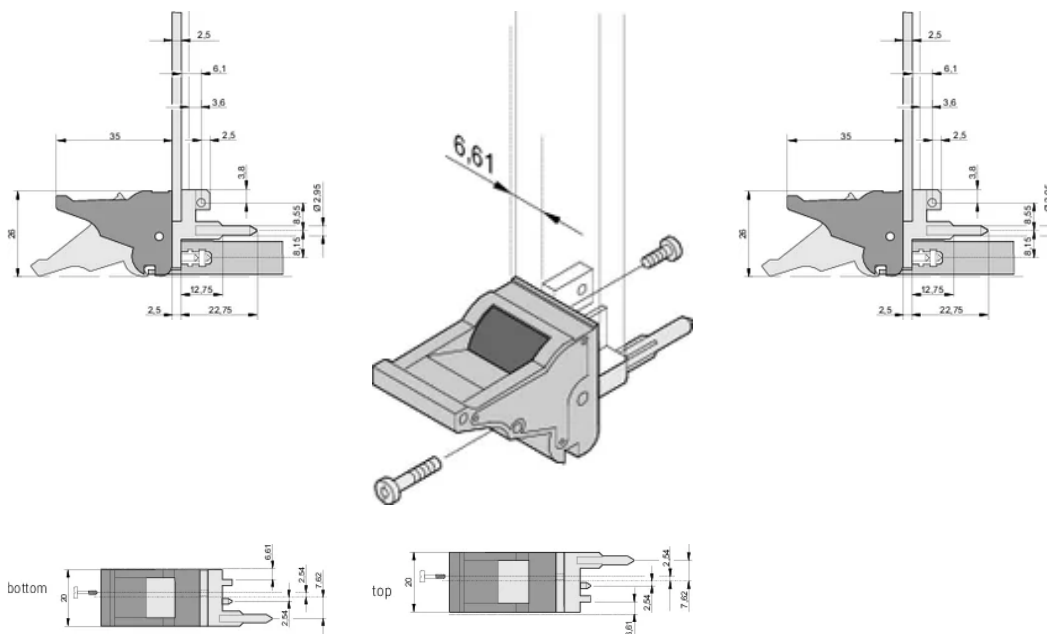

Indice d'inflammabilité: UL® 94V-0

Couleur: Gris

Conformité: EN 45545-2

Matériau: Polycarbonate

Type de produit: Poignée

Type: Dispositif d'insertion et extracteur, décalage de 0,1"

Compatible avec: Faces avant

Gross Weight: 0.248kg

INFORMATIONS PRODUIT COMPLÉMENTAIRES

Veillez commander séparément les pions de détrompage et le microswitch

DIAGRAMMES

AVERTISSEMENT

Les produits nVent doivent être installés et utilisés uniquement comme indiqué dans les feuilles d'instructions et les documents de formation de nVent. Les feuilles d'instructions sont disponibles sur www.nvent.com et auprès de votre représentant du service client nVent. Une installation incorrecte, une mauvaise utilisation, une mauvaise application ou tout autre défaut de respect total des instructions et des avertissements de nVent peut entraîner une défaillance du produit, des dommages matériels, des blessures corporelles graves et la mort et/ou annuler votre garantie.