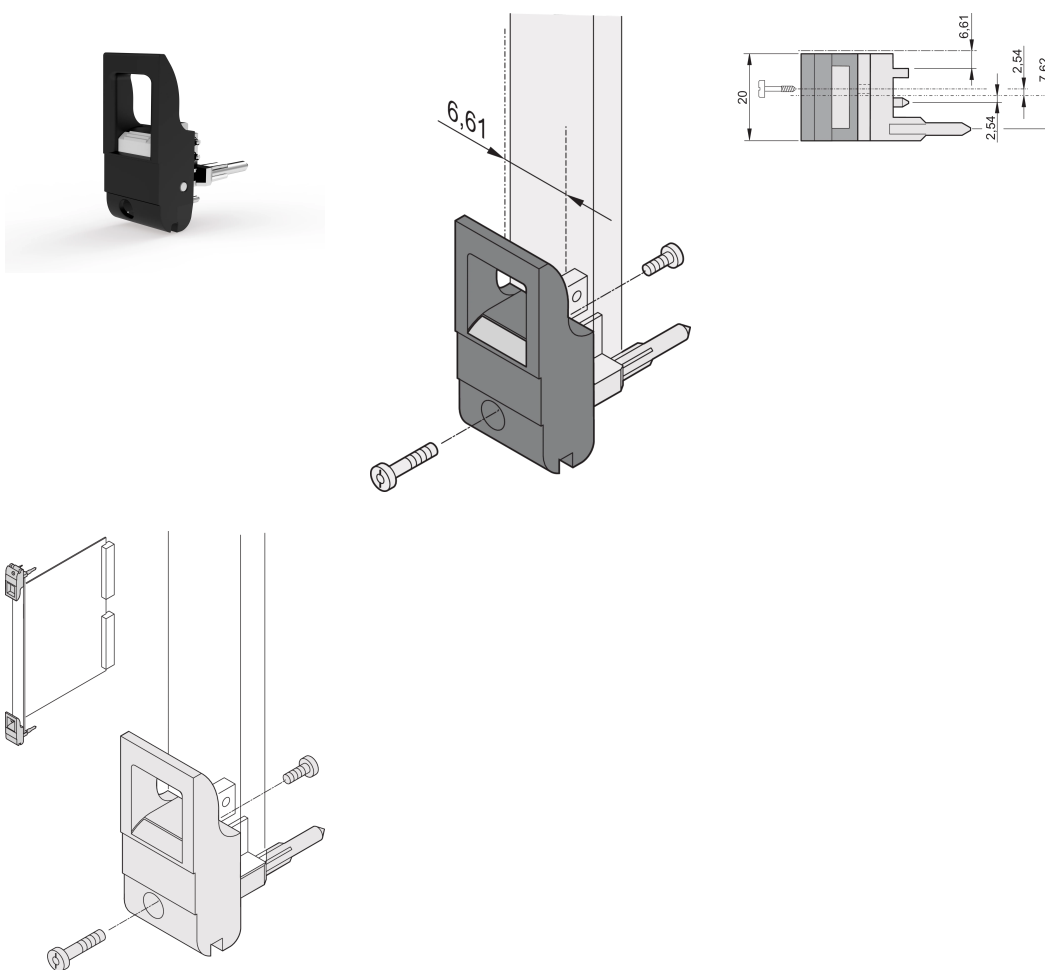

Poignée d'insertion/extracteur, type IET, levier noir, bouton-poussoir gris, bas ; 10 pièces

RÉFÉRENCE CATALOGUE

20817-706

Poignée d'insertion/d'extraction, de type IET, conforme à l'IEEE 1101.10. Décalage 0,1". Pour une force d'insertion/extraction jusqu'à 700 N (par paire).

CERTIFICATIONS

FONCTIONS

Pour des forces d'insertion et d'extraction jusqu'à 700 N (par paire)

Conforme à la norme IEEE 1101.10 et IEC 60297-3-102

Possibilité de monter un microswitch

Avec décalage de 0,1" pour les alimentations SMD Plus

ATTRIBUTS DU PRODUIT

Quantité par colis: 10

Type de poignée: IET; Avant bas

Indice d'inflammabilité: UL® 94V-0

Couleur: Noir foncé

Code couleur: RAL 9005

Conformité: EN 45545-2

Profondeur (D): 39.15mm

Hauteur (H): 44.65mm

Matériau: Polycarbonate; Alliage de zinc

Type de produit: Poignée

Type: Dispositif d'insertion et extracteur, décalage de 0,1"

Largeur (W): 19.8mm

Compatible avec: Faces avant

Net Weight: 0.24kg