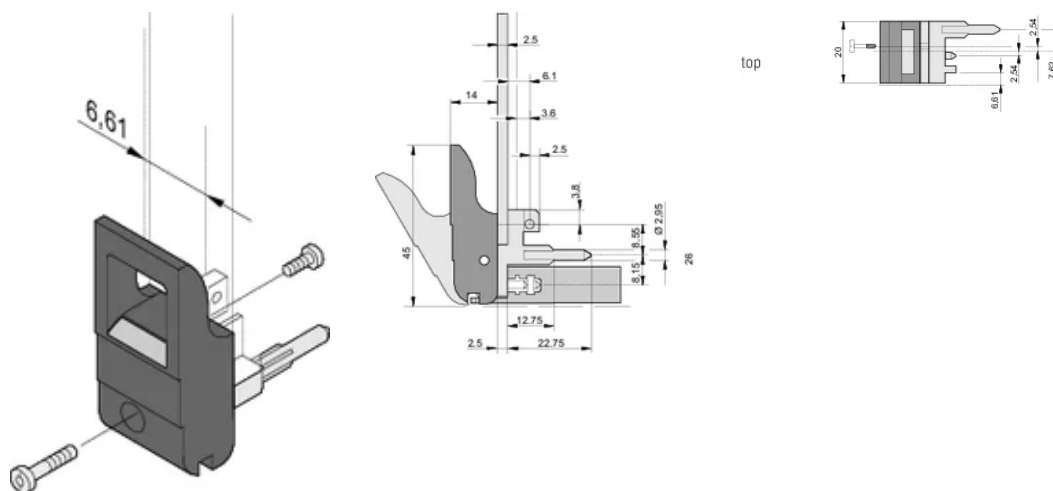

FONCTIONS

Pour des forces d'insertion et d'extraction jusqu'à 700 N (par paire)

Conforme à la norme IEEE 1101.10 et IEC 60297-3-102

Possibilité de monter un microswitch

Avec décalage de 0,1" pour les alimentations SMD Plus

ATTRIBUTS DU PRODUIT

Quantité par colis: 10

Type de poignée: IET; Avant bas

Indice d'inflammabilité: UL® 94V-0

Couleur: Noir foncé

Code couleur: RAL 9005

Conformité: EN 45545-2

Profondeur (D): 39.15mm

Hauteur (H): 44.65mm

Matériau: Polycarbonate; Alliage de zinc

Type de produit: Poignée

Type: Dispositif d'insertion et extracteur, décalage de 0,1"

Largeur (W): 19.8mm

Compatible avec: Faces avant

Net Weight: 0.24kg

INFORMATIONS PRODUIT COMPLÉMENTAIRES

Veillez commander séparément les pions de détrompage et le microswitch

DIAGRAMMES