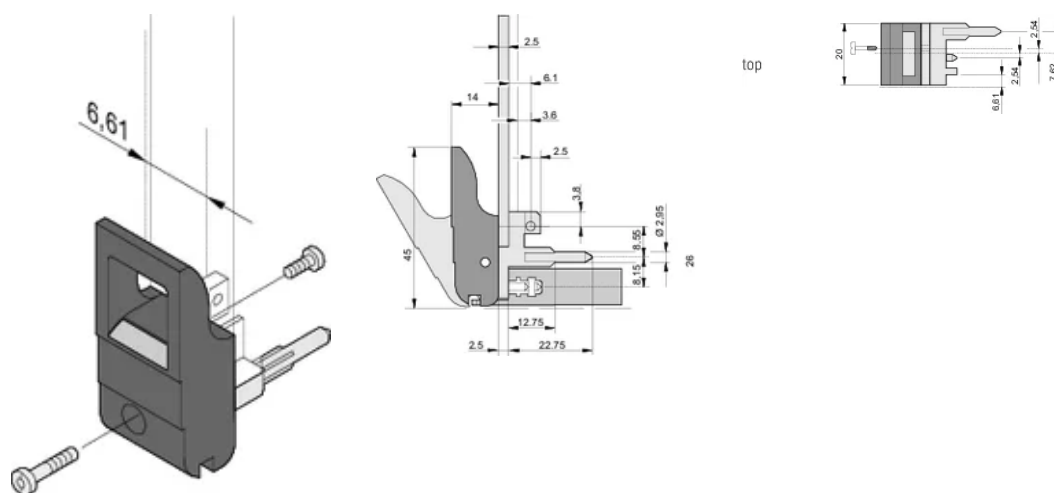

FONCTIONS

Pour des forces d'insertion et d'extraction jusqu'à 700 N (par paire)

Conforme à la norme IEEE 1101.10 et IEC 60297-3-102

Possibilité de monter un microswitch

Avec décalage de 0,1" pour les alimentations SMD Plus

ATTRIBUTS DU PRODUIT

Quantité par colis: 100

Type de poignée: IET; Avant bas

Indice d'inflammabilité: UL® 94V-0

Couleur: Noir

Conformité: EN 45545-2

Hauteur (H): 232mm

Matériau: Polycarbonate; Alliage de zinc

Type de produit: Poignée

Type: Dispositif d'insertion et extracteur, décalage de 0,1"

Compatible avec: Faces avant

Net Weight: 2.278kg

INFORMATIONS PRODUIT COMPLÉMENTAIRES

Veillez commander séparément les pions de détrompage et le microswitch

DIAGRAMMES

AVERTISSEMENT

Les produits nVent doivent être installés et utilisés uniquement comme indiqué dans les feuilles d'instructions et les documents de formation de nVent. Les feuilles d'instructions sont disponibles sur www.nvent.com et auprès de votre représentant du service client nVent. Une installation incorrecte, une mauvaise utilisation, une mauvaise application ou tout