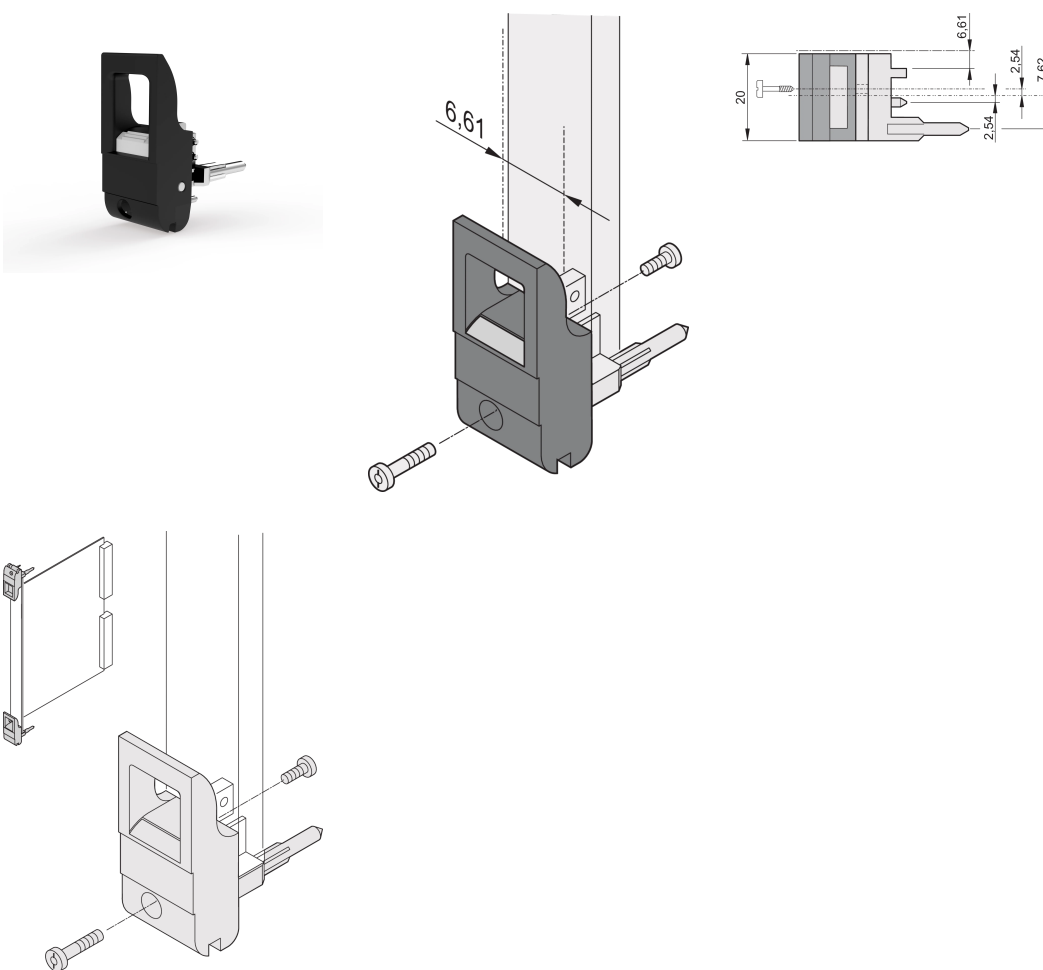

Poignée d'insertion/extraction, type IET, levier noir, bouton-poussoir gris, bas, 100 pièces

RÉFÉRENCE CATALOGUE

20817-707

Poignée d'insertion/d'extraction, de type IET, conforme à l'IEEE 1101.10. Décalage 0,1". Pour une force d'insertion/extraction jusqu'à 700 N (par paire).

CERTIFICATIONS

FONCTIONS

Pour des forces d'insertion et d'extraction jusqu'à 700 N (par paire)

Conforme à la norme IEEE 1101.10 et IEC 60297-3-102

Possibilité de monter un microswitch

Avec décalage de 0,1" pour les alimentations SMD Plus

ATTRIBUTS DU PRODUIT

Quantité par colis: 100

Type de poignée: IET; Avant bas

Indice d'inflammabilité: UL® 94V-0

Couleur: Noir

Conformité: EN 45545-2

Hauteur (H): 232mm

Matériau: Polycarbonate; Alliage de zinc

Type de produit: Poignée

Type: Dispositif d'insertion et extracteur, décalage de 0,1"

Compatible avec: Faces avant

Net Weight: 2.278kg

INFORMATIONS PRODUIT COMPLÉMENTAIRES

Veillez commander séparément les pions de détrompage et le microswitch