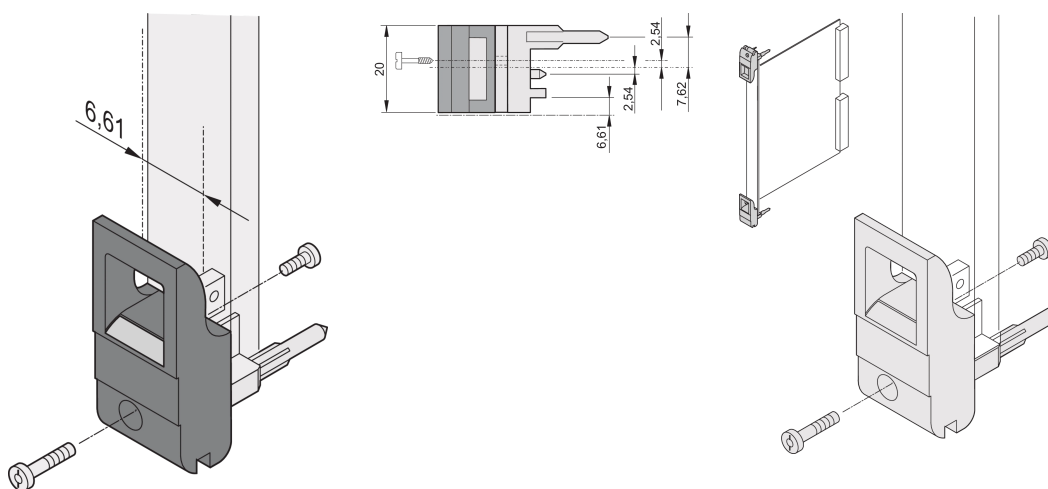

# Poignée d'insertion/extracteur, type IET, levier noir, bouton-poussoir gris, haut ; 10 pièces

## RÉFÉRENCE CATALOGUE

**20817-708**

Poignée d'insertion/d'extraction, de type IET, conforme à l'IEEE 1101.10. Décalage 0,1". Pour une force d'insertion/extraction jusqu'à 700 N (par paire).

## FONCTIONS

Pour des forces d'insertion et d'extraction jusqu'à 700 N (par paire)

Conforme à la norme IEEE 1101.10 et IEC 60297-3-102

Possibilité de monter un microswitch

Avec décalage de 0,1" pour les alimentations SMD Plus

Hauteur (H): 44.65mm

Matériau: Polycarbonate; Alliage de zinc

Type de produit: Poignée

Type: Dispositif d'insertion et extracteur, décalage de 0,1"

Largeur (W): 19.8mm

Compatible avec: Faces avant

Net Weight: 0.24kg