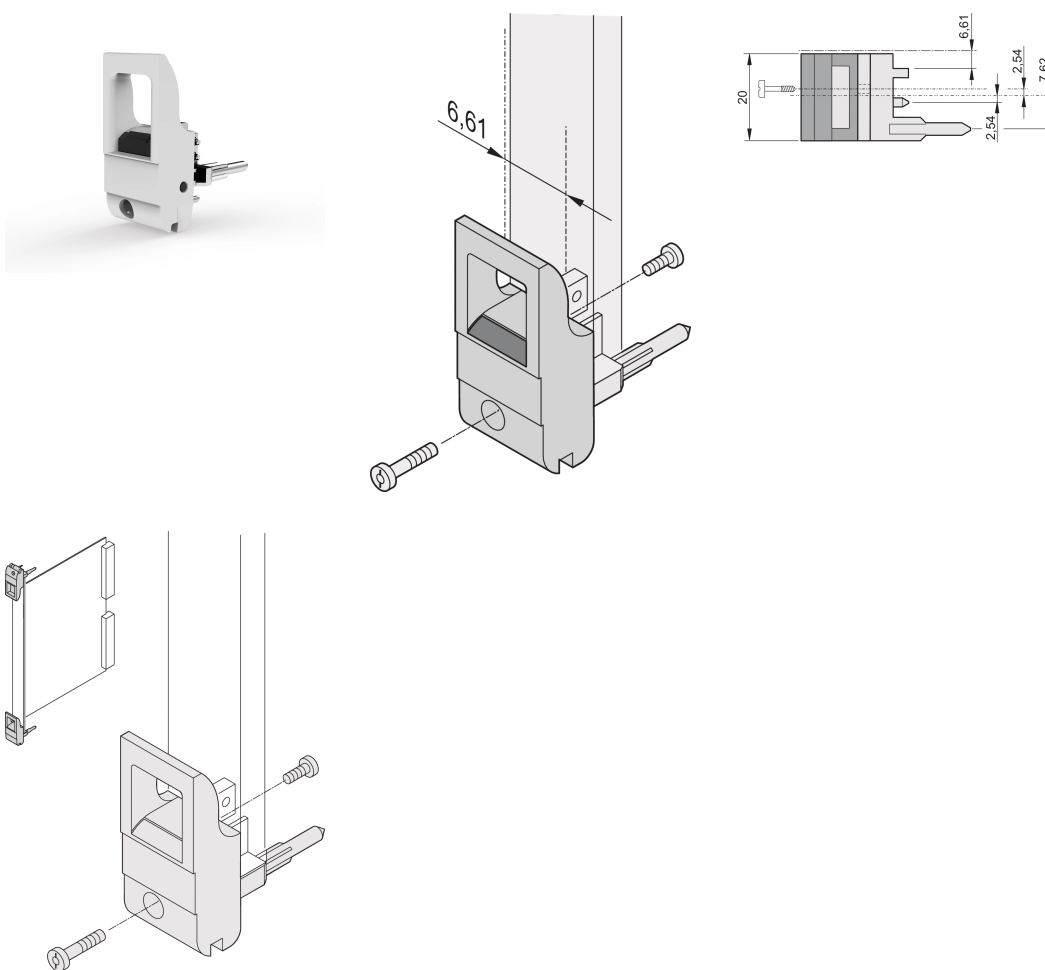

Poignée d'insertion/extraction, type IET, levier gris, bouton-poussoir noir, bas, 10 pièces

RÉFÉRENCE CATALOGUE

20817-714

Poignée d'insertion/d'extraction, de type IET, conforme à l'IEEE 1101.10. Décalage 0,1". Pour une force d'insertion/extraction jusqu'à 700 N (par paire).

CERTIFICATIONS

FONCTIONS

Pour des forces d'insertion et d'extraction jusqu'à 700 N (par paire)

Conforme à la norme IEEE 1101.10 et IEC 60297-3-102

Possibilité de monter un microswitch

Avec décalage de 0,1" pour les alimentations SMD Plus

ATTRIBUTS DU PRODUIT

Quantité par colis: 10

Type de poignée: IET; Avant bas

Indice d'inflammabilité: UL® 94V-0

Couleur: Gris

Conformité: EN 45545-2

Matériau: Polycarbonate

Type de produit: Poignée

Type: Dispositif d'insertion et extracteur, décalage de 0,1"

Compatible avec: Faces avant

INFORMATIONS PRODUIT COMPLÉMENTAIRES

Veuillez commander séparément les pions de détrompage et le microswitch

DIAGRAMMES