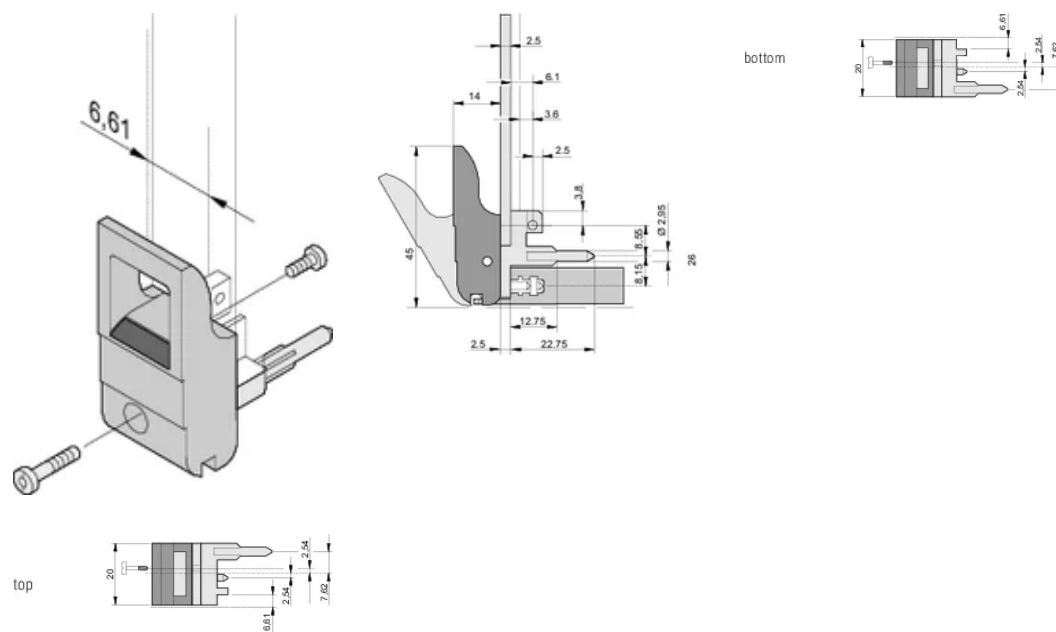

Poignée d'insertion/extraction, type IET, levier gris, bouton-poussoir noir, bas, 10 pièces

RÉFÉRENCE CATALOGUE

20817-714

Poignée d'insertion/d'extraction, de type IET, conforme à l'IEEE 1101.10. Décalage 0,1". Pour une force d'insertion/extraction jusqu'à 700 N (par paire).

CERTIFICATIONS

FONCTIONS

Pour des forces d'insertion et d'extraction jusqu'à 700 N (par paire)

Conforme à la norme IEEE 1101.10 et IEC 60297-3-102

Possibilité de monter un microswitch

Avec décalage de 0,1" pour les alimentations SMD Plus

ATTRIBUTS DU PRODUIT

Quantité par colis: 10

Type de poignée: IET; Avant bas

Indice d'inflammabilité: UL® 94V-0

Couleur: Gris

Conformité: EN 45545-2

Matériau: Polycarbonate

Type de produit: Poignée

Type: Dispositif d'insertion et extracteur, décalage de 0,1"

Compatible avec: Faces avant

INFORMATIONS PRODUIT COMPLÉMENTAIRES

Veuillez commander séparément les pions de détrompage et le microswitch

DIAGRAMMES