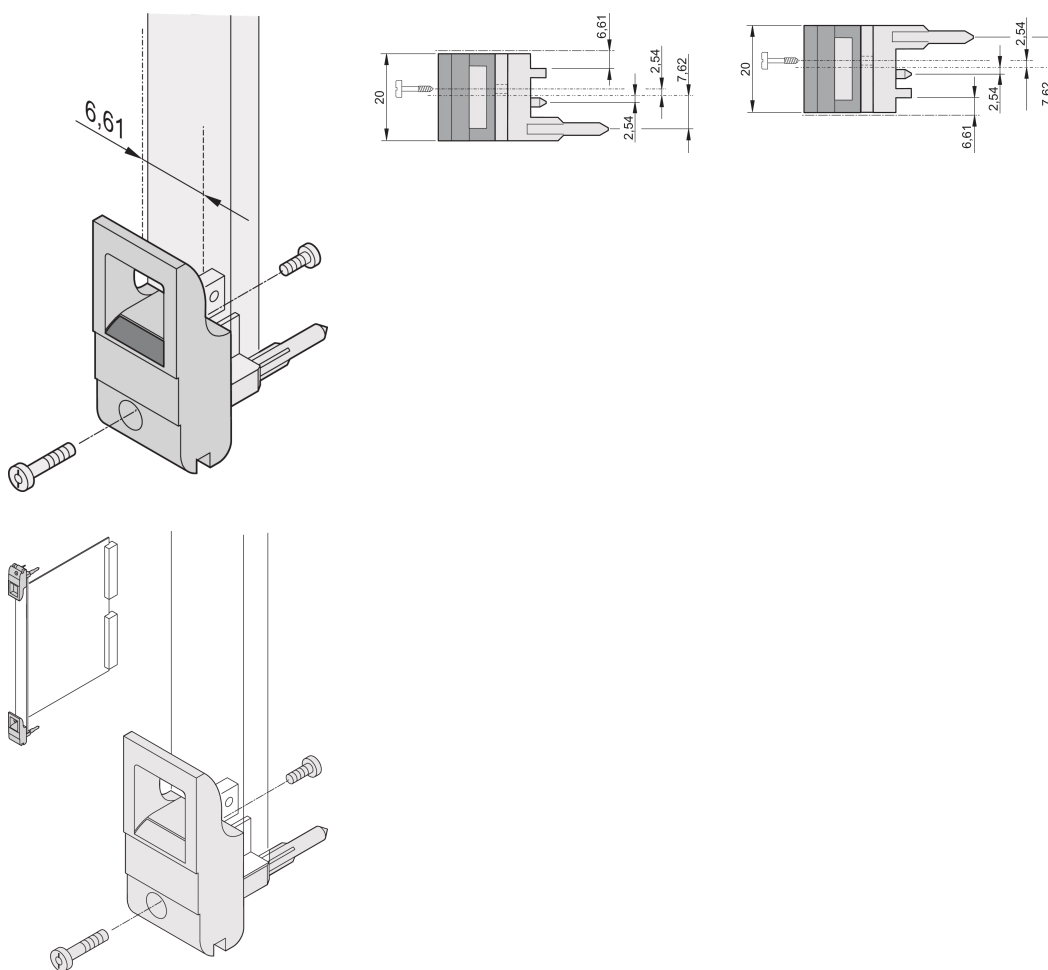

# Poignée d'insertion/extraction, type IET, levier gris, bouton-poussoir noir, haut, 100 pièces

## RÉFÉRENCE CATALOGUE

20817-717

Poignée d'insertion/d'extraction, de type IET, conforme à l'IEEE 1101.10. Décalage 0,1". Pour une force d'insertion/extraction jusqu'à 700 N (par paire).

## FONCTIONS

Pour des forces d'insertion et d'extraction jusqu'à 700 N (par paire)

Conforme à la norme IEEE 1101.10 et IEC 60297-3-102

Possibilité de monter un microswitch

Avec décalage de 0,1" pour les alimentations SMD Plus