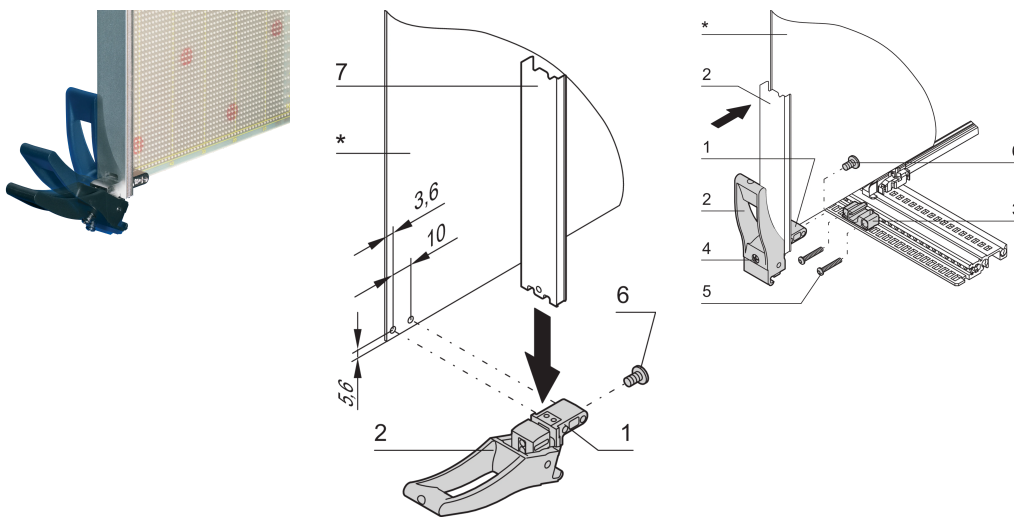

Poignée d'insertion/extracteur type XL ; 10 pièces

RÉFÉRENCE CATALOGUE

20817-874

Adapté pour les forces d'insertion et d'extraction jusqu'à 1500 N (par paire). Fixation solide de la carte à l'aide de 2 vis. La fonction d'insertion sera soutenue par une pièce de détrompage qui sera montée sur le profil horizontal.

CERTIFICATIONS

FONCTIONS

Pour force d'insertion/extraction jusqu'à 1500 N (par paire)

Poignée en PA, fibre de verre renforcée, UL 94V 0

Fixation de carte robuste avec fixation à double vis

Possibilité de monter un microswitch

Symétrique, poignée identique en haut/en bas

ATTRIBUTS DU PRODUIT

Type de produit: Poignée

Type: Dispositif d'insertion/d'extraction

Compatible avec: Faces avant

Type de poignée: XL

Largeur: 20.1mm

Matériau: Alliage de zinc; Polyamide

Couleur: Noir foncé

Indice d'inflammabilité: UL® 94V-0

Quantité par colis: 10

Code couleur: RAL 9005

Profondeur: 42.39mm

Gross Weight: 0.374kg

Hauteur: 73.57mm

INFORMATIONS PRODUIT COMPLÉMENTAIRES